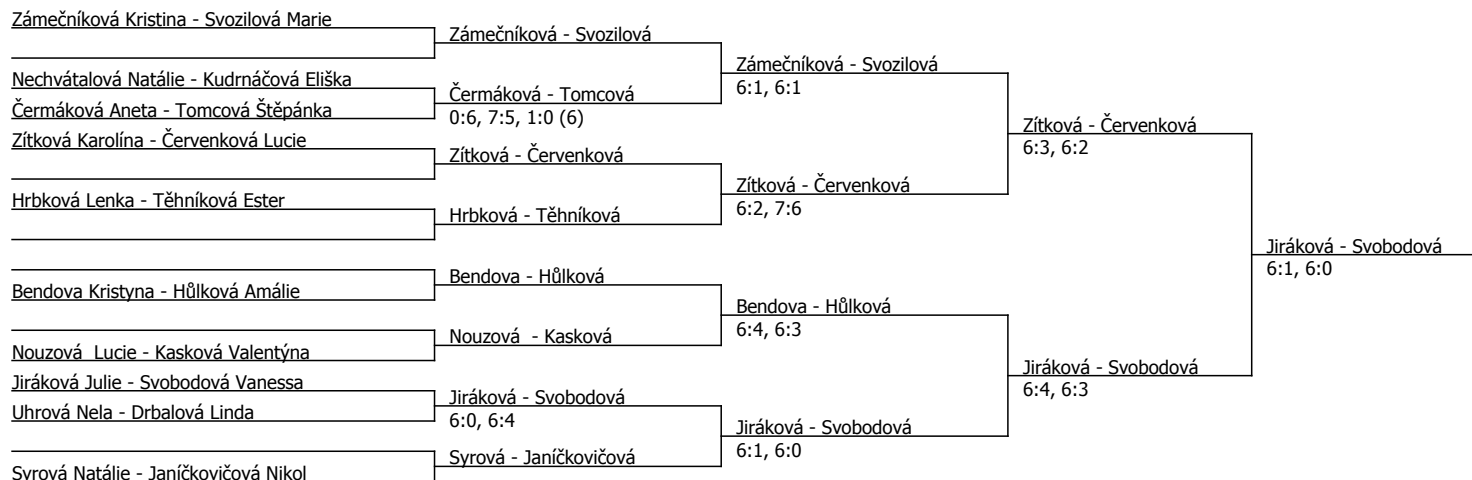

Halový oblastní přebor, Praha (P - 900) - turnaj : 204800, sezóna : 2024

Kódové číslo: 204800; počet dvojic: 10	CŽ	BH
Zámečnicková Kristina	48	20
Svozilová Marie	64	20
Janičkovičová Nikol	81	15
Nouzová Lucie	93	15
Červenková Lucie	106	15
Jiráková Julie	133	12
Syrová Natálie	151	12
Hrbková Lenka	156	12

Poznámka zpracovatele: SOBOTA 18.11. NB 11,30 Nechvátalová,Kudrnáčová-Čermáková,Tomcová, NB 13,00 Jiráková, Svobodová-Uhrová,Drbalová, NB14,30 Zítková,Červenková-Hrbková,Těhnicková, Nouzová,Kasková-Bendová,Hůlková, Syrová,Janičkovičová,Zámečnicková,Svozilová Zápasy lze sledovat on-line na Vistasport.cz

Součet BH: 121; Kategorie turnaje: 8