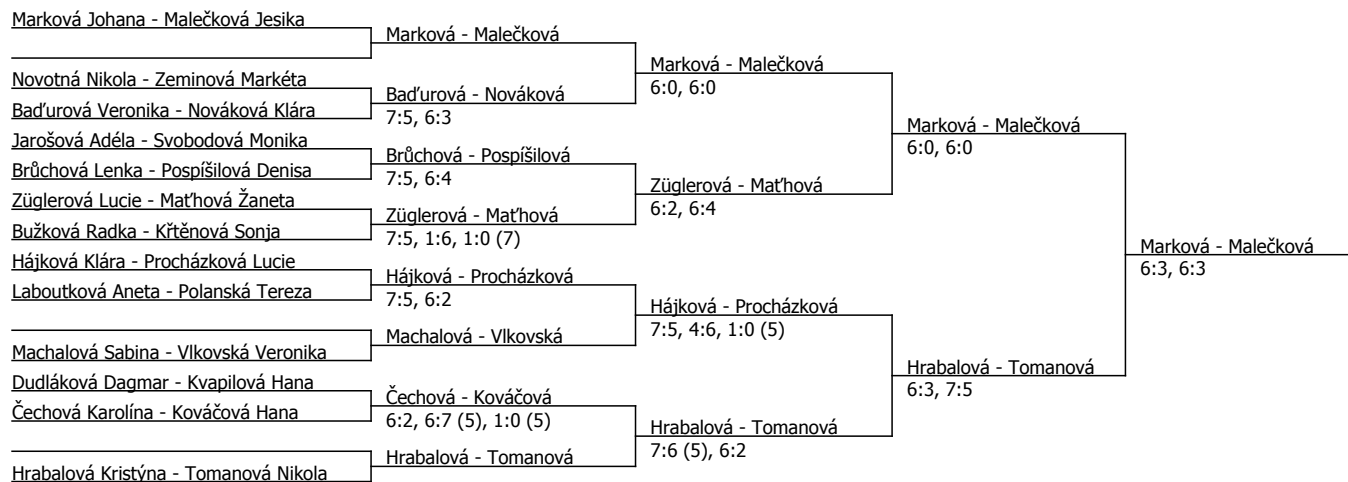

Halové Mistrovství ČR, ČTS (H) - turnaj : 204700, sezóna : 2017

Rozhodčí turnaje: Jaroslav Chmelík 606 946 433

Kódové číslo: 204700; počet dvojic: 13	CŽ	BH
Malečková Jesika	13	35
Tomanová Nikola	23	30
Machalová Sabina	27	30
Labouťková Aneta	33	30
Hrabalová Kristýna	37	25
Čechová Karolína	38	25
Jarošová Adéla	41	25
Dudláková Dagmar	42	25

Součet BH: 225; Kategorie turnaje: 15