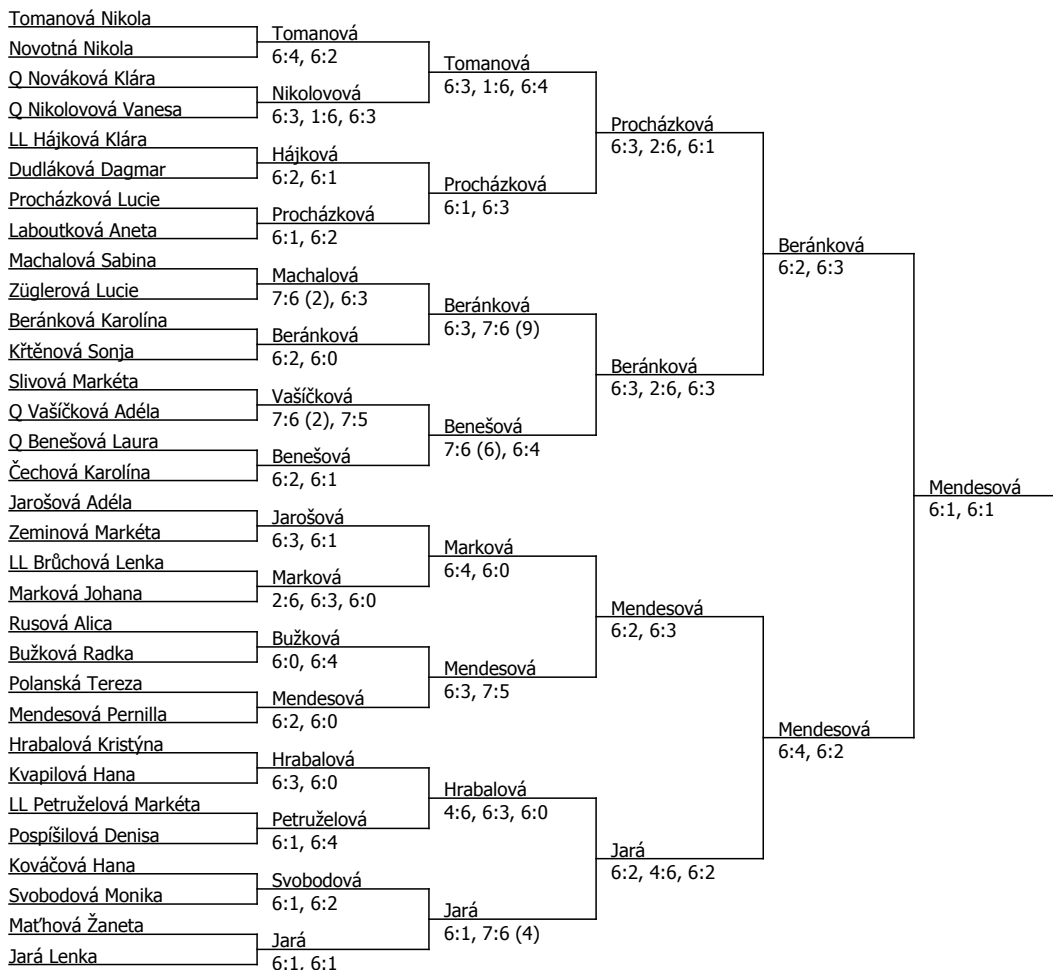

## Halové Mistrovství ČR, ČTS (H) - turnaj : 202700, sezóna : 2017

Kódové číslo: 202700; počet účastníků: 32	CŽ	BH
Tomanová Nikola	23	30
Jará Lenka	24	30
Mendesová Pernilla	25	30
Machalová Sabina	27	30
Laboutková Aneta	33	30
Hrabalová Kristýna	37	25
Čechová Karolína	38	25
Jarošová Adéla	41	25