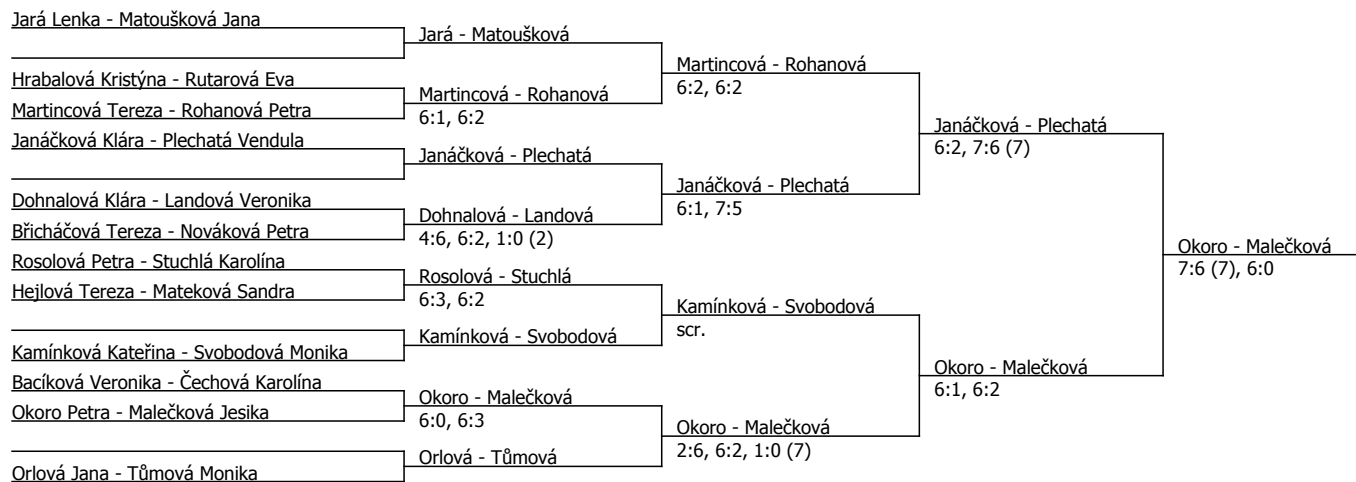

Halové mistrovství ČR - Milten Trophy, ČTS (H) - turnaj : 204700, sezóna : 2012

Rozhodčí turnaje: Jaroslav Chmelík 606 946 433

Kódové číslo: 204700; počet dvojic: 12	CŽ	BH
Okoro Petra	21	35
Matoušková Jana	22	35
Orlová Jana	27	30
Tůmová Monika	29	30
Jará Lenka	30	30
Nováková Petra	38	25
Martincová Tereza	39	25
Stuchlá Karolína	41	25

Součet BH: 235; Kategorie turnaje: 15