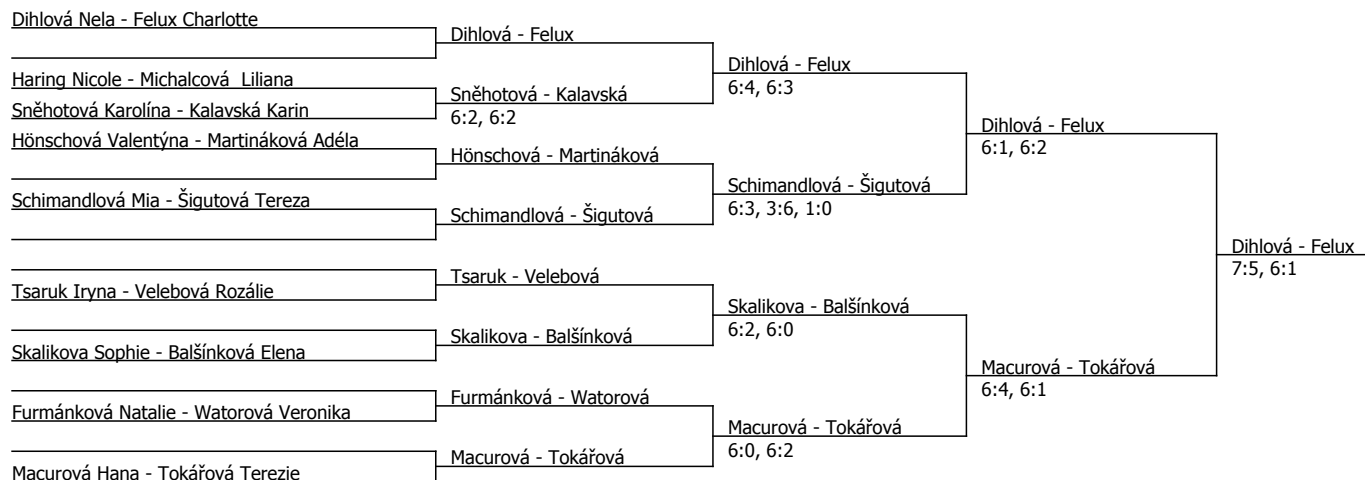

Tenisklub7 (C - 900) - turnaj : 204062, sezóna : 2025

Rozhodčí turnaje: Ondracka

Kódové číslo: 204062; počet dvojic: 9	CŽ	BH
Tokářová Terezie	109	15
Skalikova Sophie	236	9
Felux Charlotte	242	9
Dihlová Nela	242	9
Velebová Rozálie	391	6
Kalavská Karin	471	4
Hönschová Valentýna	576	4
Martináková Adéla	576	4

Součet BH: 60; Kategorie turnaje: 4