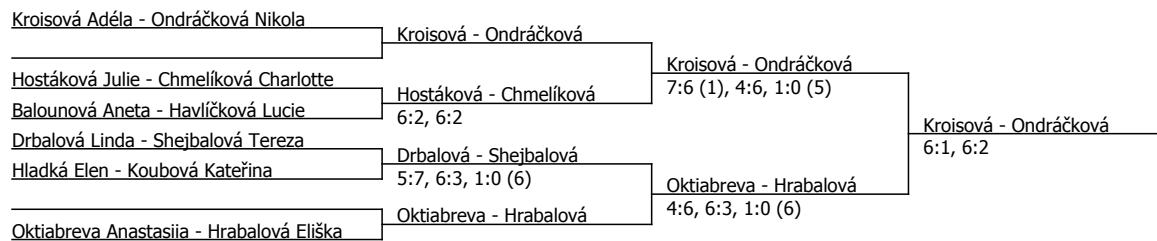

O putovní pohár SPORTPARKU HIT, SK HIT Hradec Králové z.s. (C - 800) - turnaj : 204053, sezóna : 2024

Kódové číslo: 204053; počet dvojic: 6	CŽ	BH
Kroisová Adéla	46	20
Hrabalová Eliška	87	15
Ondráčková Nikola	95	15
Oktiabreva Anastasiia	153	12
Hostáková Julie	159	12
Hladká Elen	186	9
Shejbalová Tereza	225	9
Havlíčková Lucie	250	9

Součet BH: 101; Kategorie turnaje: 5