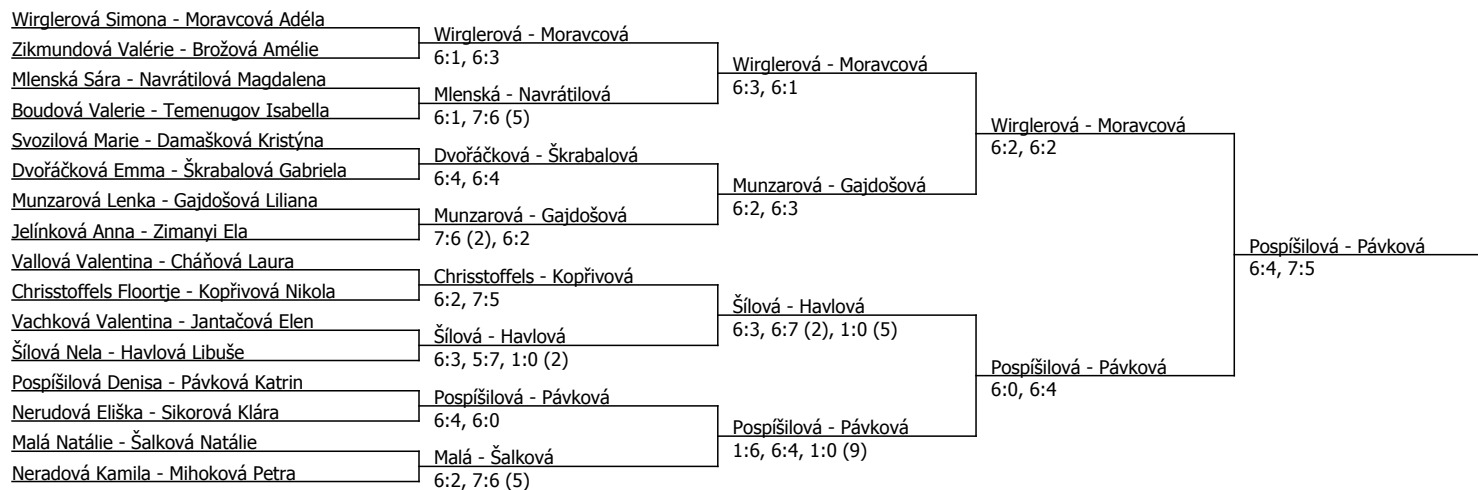

A3, ŽLTC Brno (A - 1000) - turnaj : 204051, sezóna : 2024

Kódové číslo: 204051; počet dvojic: 16	CŽ	BH
Wirglerová Simona	26	30
Moravcová Adéla	34	25
Munzarová Lenka	35	25
Neradová Kamila	41	25
Šílová Nela	47	20
Škrabalová Gabriela	49	20
Pospíšilová Denisa	53	20
Damašková Kristýna	55	20

Součet BH: 185; Kategorie turnaje: 12