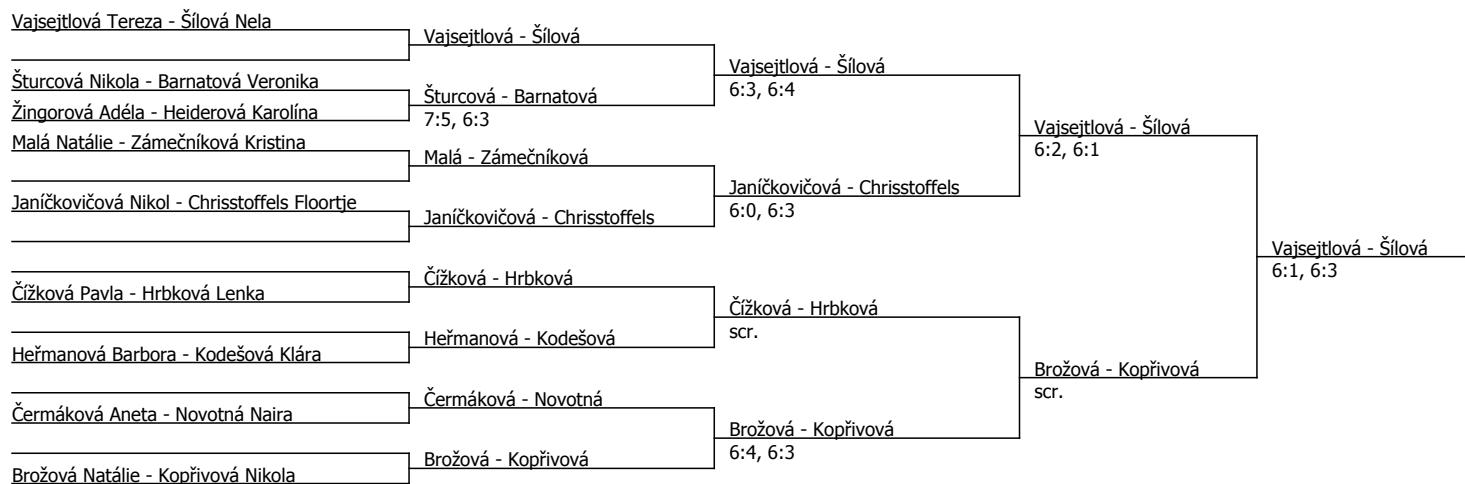

Kódové číslo: 202048; počet účastníků: 24	CŽ	BH
Šílová Nela	47	20
Zámečnicková Kristina	48	20
Vajsejtllová Tereza	51	20
Brožová Natálie	55	20
Slavíková Emma	62	20
Havlová Libuše	65	20
Kodešová Klára	66	20
Janičkovičová Nikol	81	15

Poznámka zpracovatele: Čtvrtfinále dvouhry odehráme v neděli v 9.00h.

Součet BH: 155; Kategorie turnaje: 8

Lokomotiva cup, Lokomotiva Praha (B - 900) - turnaj : 204048, sezóna : 2024

Kódové číslo: 204048; počet dvojic: 9	CŽ	BH
Šílová Nela	47	20
Zámečnicková Kristina	48	20
Vajseitlová Tereza	51	20
Brožová Natálie	55	20
Kodešová Klára	66	20
Janičkovičová Nikol	81	15
Šturcová Nikola	100	15
Kopřivová Nikola	106	15
Součet BH: 145; Kategorie turnaje: 8		