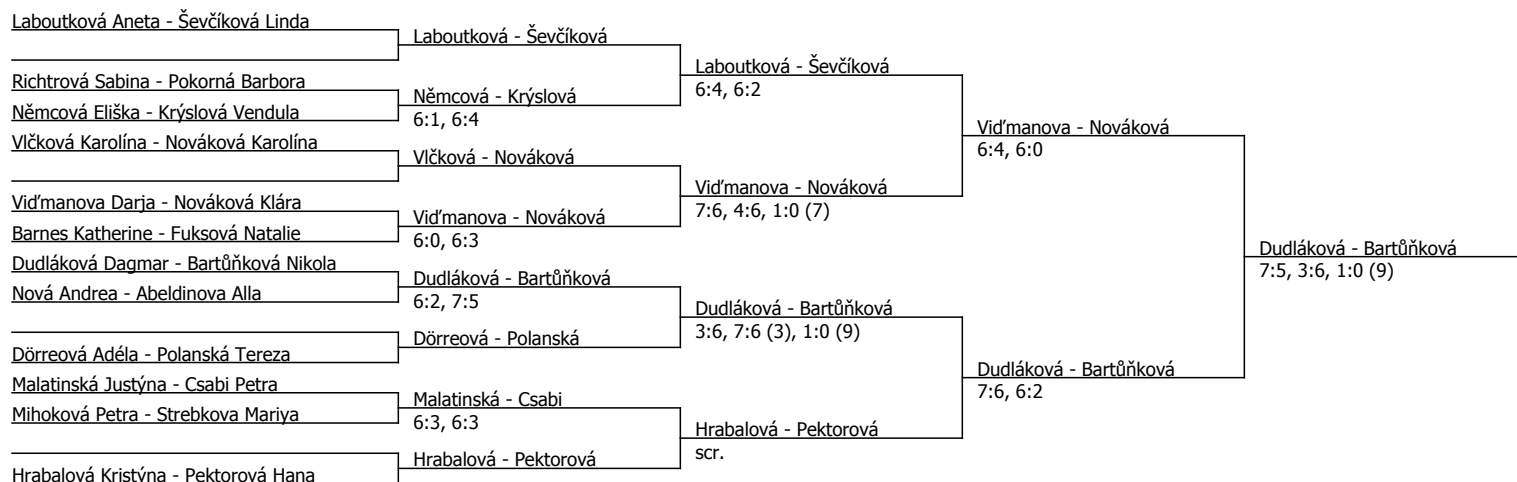

Poznámka zpracovatele:

Kódové číslo: 204046; počet dvojic: 12	CŽ	BH
Laboutková Aneta	30	30
Dudláková Dagmar	32	30
Hrabalová Kristýna	35	25
Ševčíková Linda	44	25
Polanská Tereza	47	25
Vlčková Karolína	48	25
Pektorová Hana	51	25
Malatinská Justýna	57	20

Součet BH: 205; Kategorie turnaje: 12