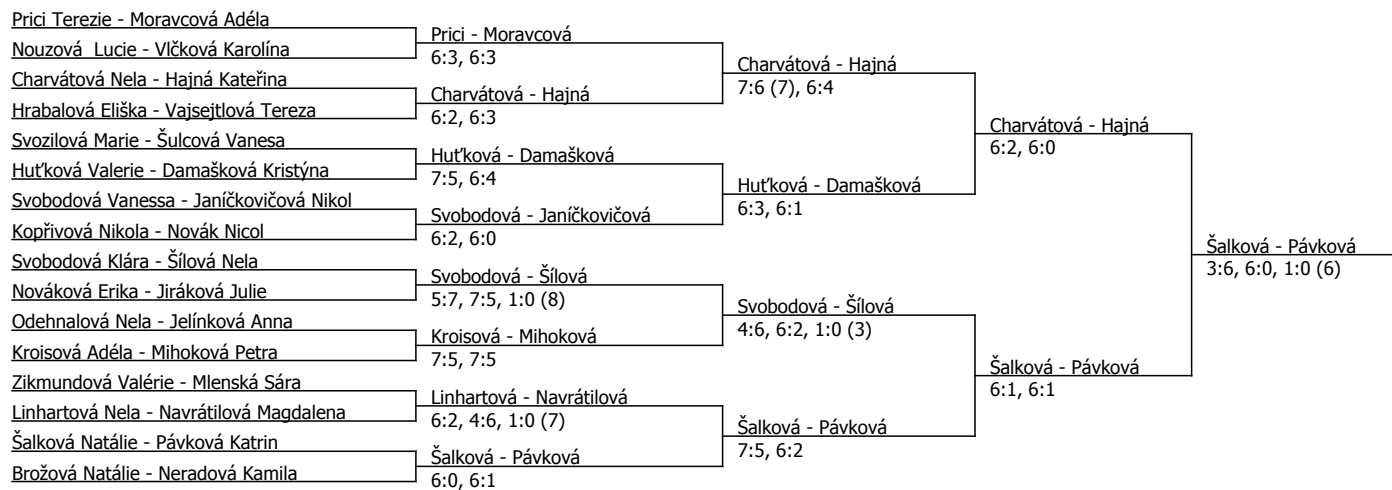

Kódové číslo: 204035; počet dvojic: 16	CŽ	BH
Moravcová Adéla	34	25
Charvátová Nela	37	25
Vičková Karolína	40	25
Neradová Kamila	41	25
Šulcová Vanesa	43	25
Kroisová Adéla	46	20
Šilová Nela	47	20
Vajsejtlová Tereza	51	20

Součet BH: 185; Kategorie turnaje: 12