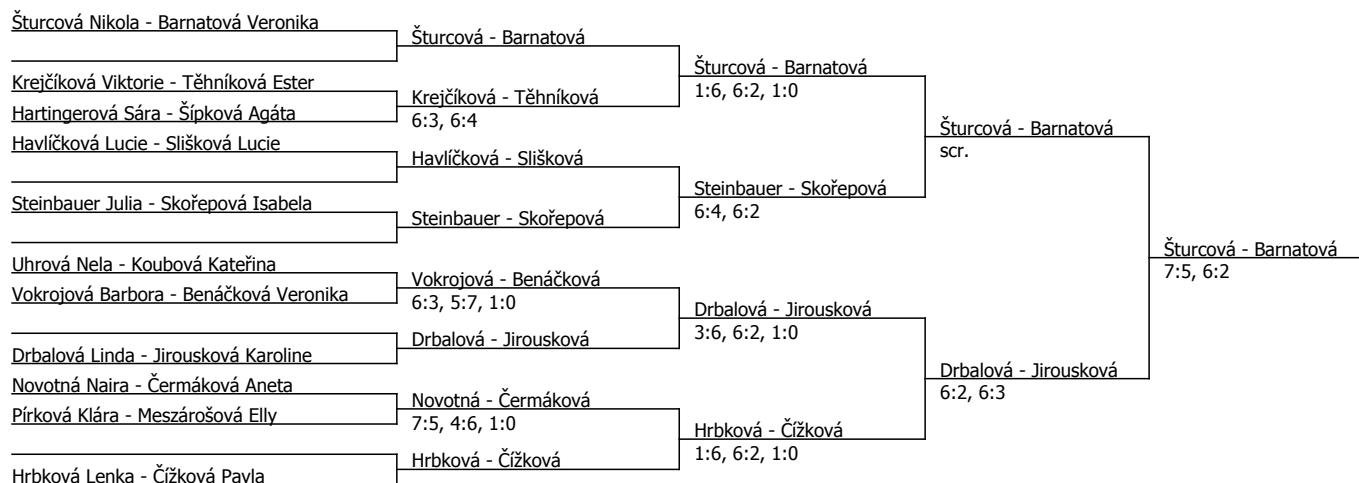

Kódové číslo: 202033; počet účastníků: 36	CŽ	BH
Kopřivová Nikola	67	20
Šturcová Nikola	80	15
Jirousková Karoline	86	15
Barnatová Veronika	89	15
Melicharová Kateřina	91	15
Sikorová Klára	99	15
Krymlová Marie	100	15
Čížková Pavla	108	15

Součet BH: 125; Kategorie turnaje: 8

Rozhodčí turnaje: Ing. Ales Vejšický

Poznámka zpracovatele: PONĚLÍ : 9.00 DVOUHRA SF , PAK FI

Vysočanský pohár B, TJ Sokol Vysočany (B - 1000) - turnaj : 204033, sezóna : 2025