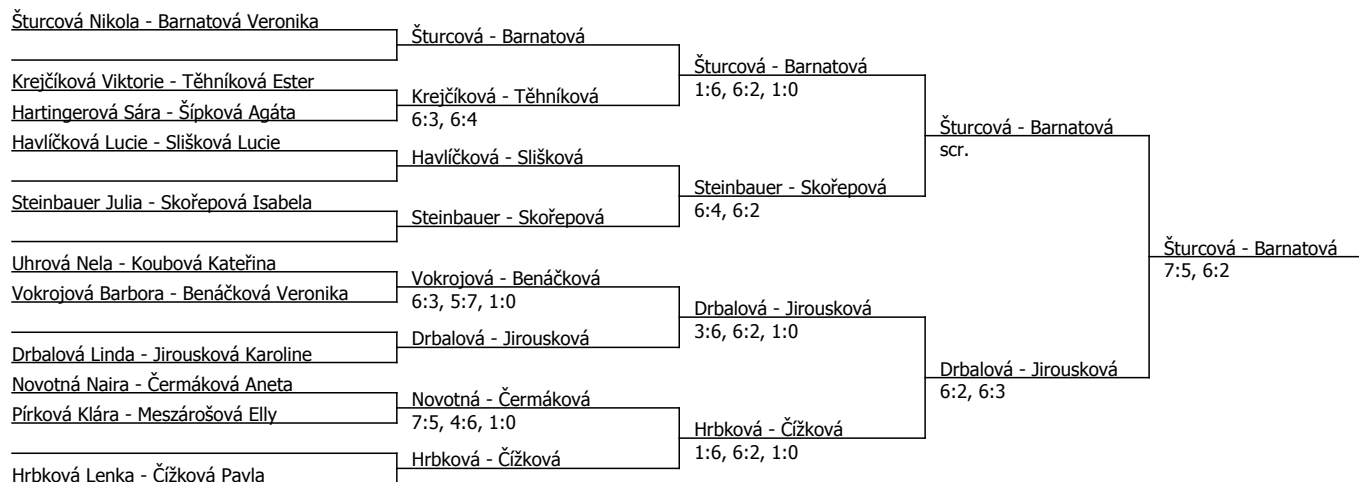

| Kódové číslo: 202033; počet účastníků: 36 | CŽ | BH |
|---|-----|----|
| Kopřivová Nikola | 67 | 20 |
| Šturcová Nikola | 80 | 15 |
| Jirousková Karoline | 86 | 15 |
| Barnatová Veronika | 89 | 15 |
| Melicharová Kateřina | 91 | 15 |
| Sikorová Klára | 99 | 15 |
| Krymlová Marie | 100 | 15 |
| Čížková Pavla | 108 | 15 |

Součet BH: 125; Kategorie turnaje: 8

Rozhodčí turnaje: Ing. Aleš Vejšický

Poznámka zpracovatele: PONĚLÍ : 9.00 DVOUHRA SF , PAK FI

Vysočanský pohár B, TJ Sokol Vysočany (B - 1000) - turnaj : 204033, sezóna : 2025