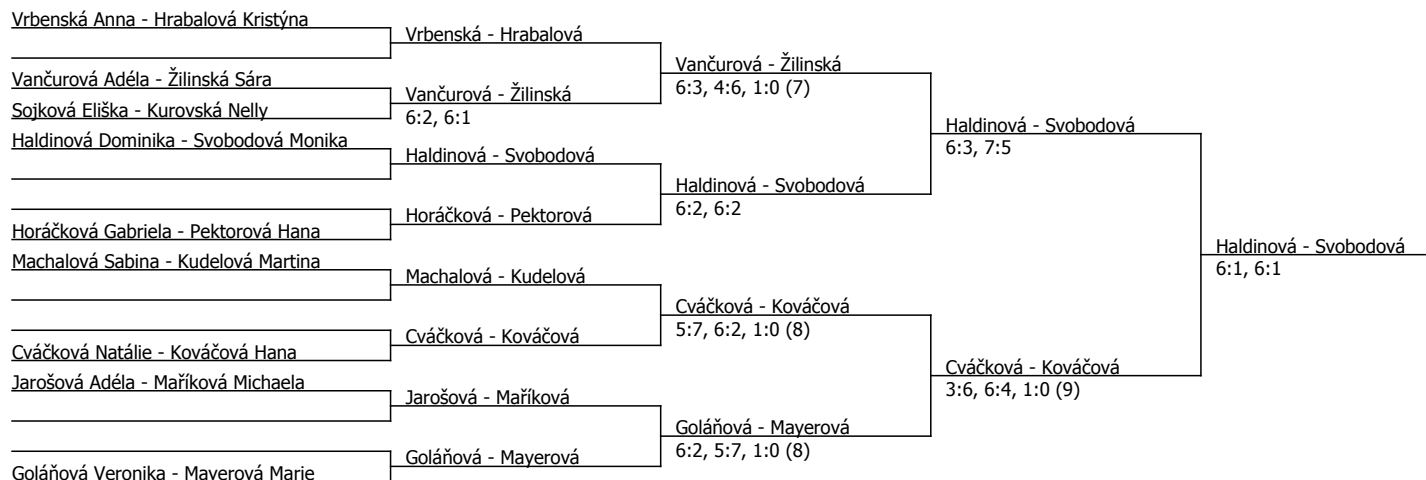

Součet BH: 185; Kategorie turnaje: 12

Rozhodčí turnaje: Josef Vlk

Poznámka zpracovatele: odkaz na fotogalerii bude na www.tenisdeza.cz

OPOP Trophy, TK DEZA Valašské Meziříčí (A - 700) - turnaj : 204032, sezóna : 2014