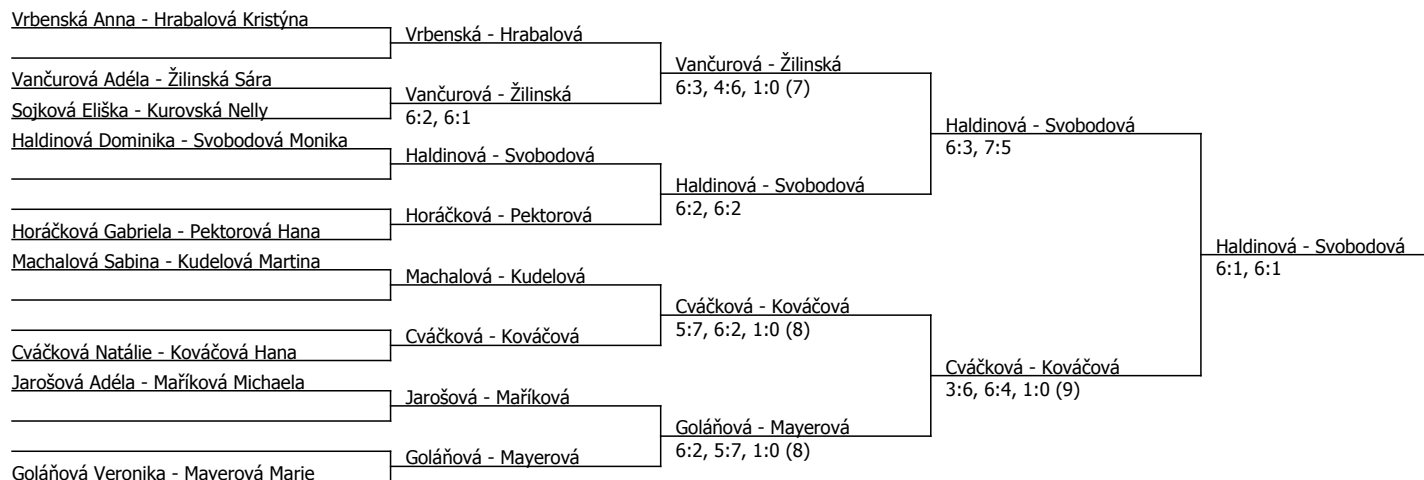

OPOP Trophy, TK DEZA Valašské Meziříčí (A - 700) - turnaj : 204032, sezóna : 2014

Rozhodčí turnaje: Josef Vlček

Poznámka zpracovatele: odkaz na fotogalerii bude na www.tenisdeza.cz

Kódové číslo: 204032; počet dvojic: 9	CŽ	BH
Mayerová Marie	32	30
Svobodová Monika	40	25
Vrbenská Anna	46	25
Hrabalová Kristýna	49	25
Jarošová Adéla	56	20
Kováčová Hana	57	20
Horáčková Gabriela	65	20
Cváčková Natálie	68	20

Součet BH: 185; Kategorie turnaje: 12