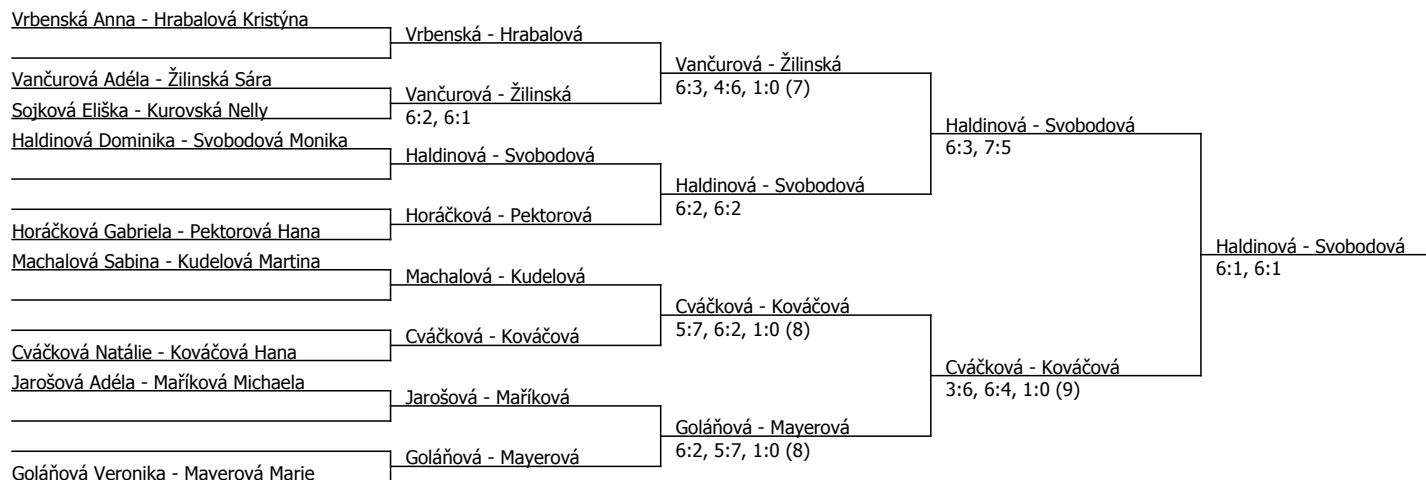

OPOP Trophy, TK DEZA Valašské Meziříčí (A - 700) - turnaj : 204032, sezóna : 2014

Rozhodčí turnaje: Josef Vlk

Poznámka zpracovatele: odkaz na fotogalerii bude na www.tenisdeza.cz

Kódové číslo: 204032; počet dvojic: 9	CŽ	BH
Mayerová Marie	32	30
Svobodová Monika	40	25
Vrbenská Anna	46	25
Hrabalová Kristýna	49	25
Jarošová Adéla	56	20
Kováčová Hana	57	20
Horáčková Gabriela	65	20
Cváčková Natálie	68	20

Součet BH: 185; Kategorie turnaje: 12