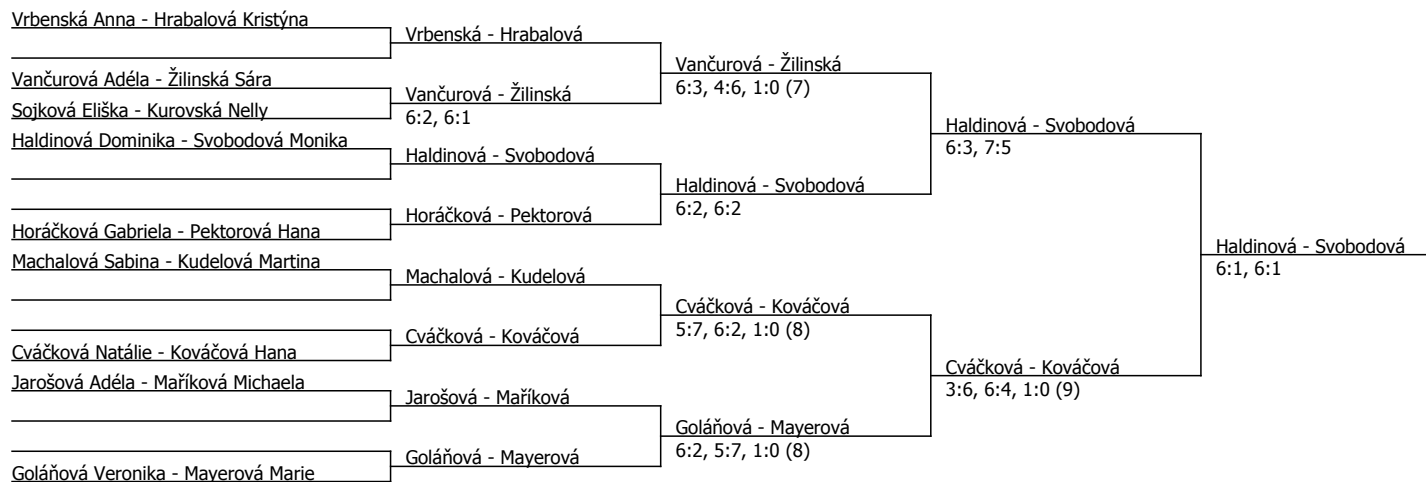

OPOP Trophy, TK DEZA Valašské Meziříčí (A - 700) - turnaj : 204032, sezóna : 2014

Rozhodčí turnaje: Josev Vlk
Poznámka zpracovatele: odkaz na fotogalerii bude na www.tenisdeza.cz

Kódové číslo: 204032; počet dvojic: 9	CŽ	BH
Mayerová Marie	32	30
Svobodová Monika	40	25
Vrbenská Anna	46	25
Hrabalová Kristýna	49	25
Jarošová Adéla	56	20
Kováčová Hana	57	20
Horáčková Gabriela	65	20
Cváčková Natálie	68	20

Součet BH: 185; Kategorie turnaje: 12