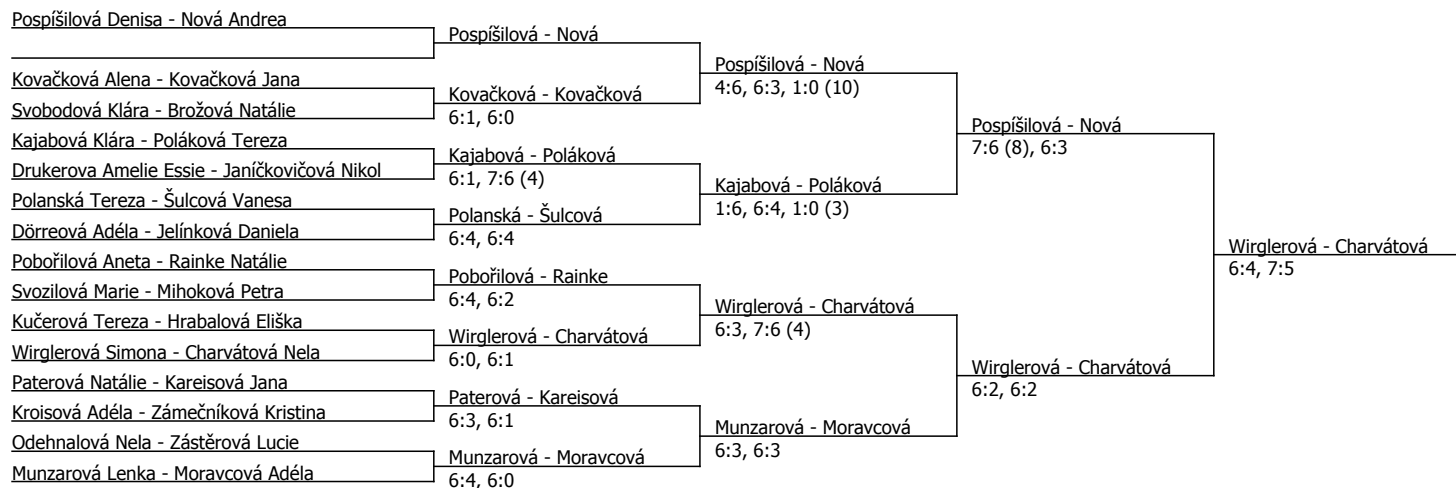

A2 Optim Tour Bohouš Cup, SK HIT Hradec Králové z.s. (A - 800) - turnaj : 204030, sezóna : 2023

Kódové číslo: 204030; počet dvojic: 15	CŽ	BH
Pospíšilová Denisa	35	25
Nová Andrea	40	25
Moravcová Adéla	41	25
Wirglerová Simona	43	20
Charvátová Nela	44	20
Kajabová Klára	45	20
Polanská Tereza	47	20
Kroisová Adéla	48	20

Součet BH: 175; Kategorie turnaje: 12