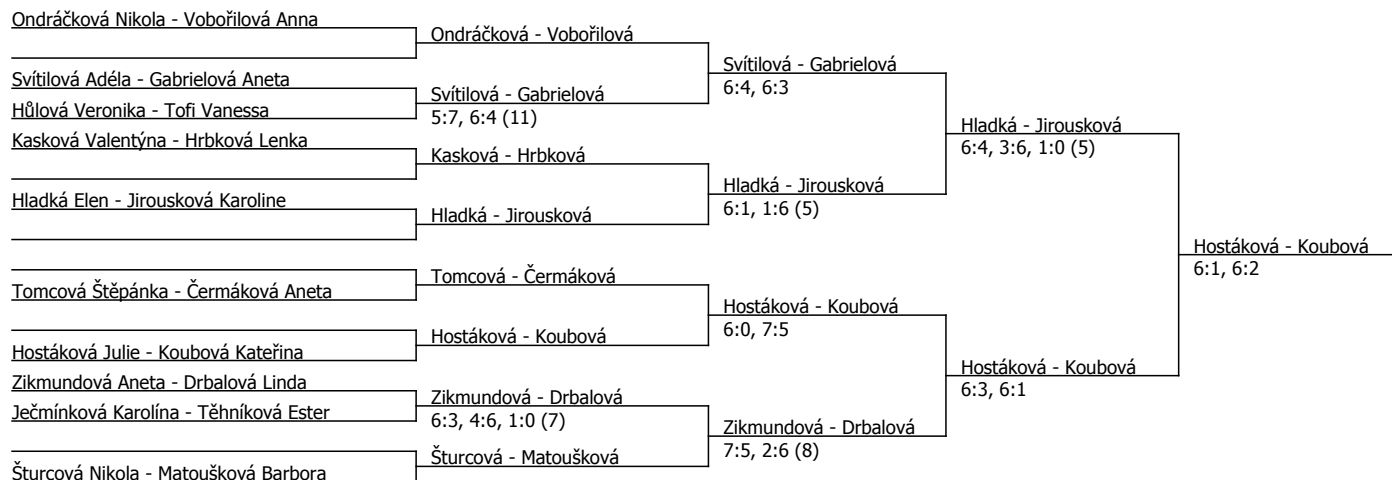

Žatec cup B, TK Žatec (B - 900) - turnaj : 204022, sezóna : 2024

Kódové číslo: 204022; počet dvojic: 10	CŽ	BH
Ondráčková Nikola	95	15
Šturcová Nikola	100	15
Vobořilová Anna	102	15
Hrbková Lenka	156	12
Hostáková Julie	159	12
Kasková Valentýna	181	9
Hladká Elen	186	9
Matoušková Barbora	218	9

Součet BH: 96; Kategorie turnaje: 8

Poznámka zpracovatele: NB 13:30 Svítilová - Gabrielová/ Hůlová - Tofi  
NB 13:30 Zikmundová - Drbalová / Ječmínková - Těhníková

NB 15:00 Ondráčková - Vobořilová / vítězky  
NB 15:00 Kasková, Hrbková - Hladká, Jirousková  
NB 16:30 Tomcová, Čermáková - Hostáková, Koubová  
NB 16:30 Šturcová, Matoušková - vítězky