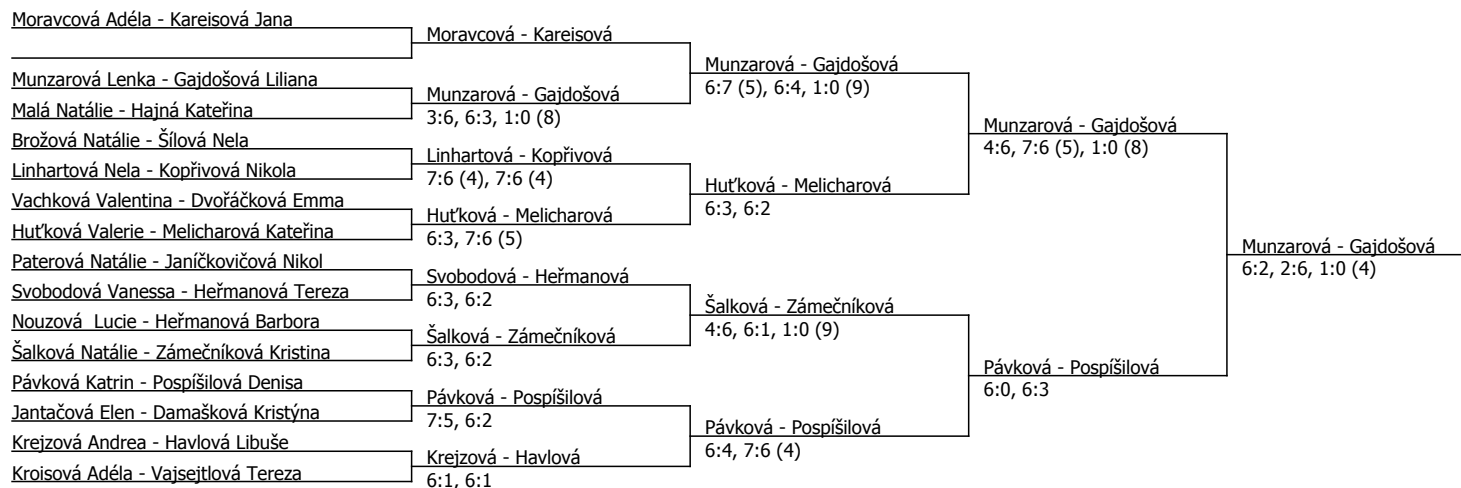

A1 OPTIM TOUR Šnajdr stavby cup 2024, TO SK Mělník (A - 900) - turnaj : 204020, sezóna : 2024

Kódové číslo: 204020; počet dvojic: 15	CŽ	BH
Moravcová Adéla	34	25
Munzarová Lenka	35	25
Kareisová Jana	38	25
Kroisová Adéla	46	20
Šílová Nela	47	20
Zámečnicková Kristina	48	20
Vajsejtlová Tereza	51	20
Pospíšilová Denisa	53	20

Součet BH: 175; Kategorie turnaje: 12

Kroisová Adéla	Kroisová	
Temenugov Isabella	6:1, 6:0	
Krymlová Marie	Vrajičková	3:6, 6:4, 6:3
Vrajičková Rozálie	6:4, 6:2	
Krejzová Andrea	Krejzová	
Heřmanová Tereza	7:5, 2:6, 7:5	
Odehnalová Nela	Oliveriusová	7:5, 6:2
Oliveriusová Sára	6:2, 6:2	
Brožová Amélie	Brožová	
Blaščíková Kateřina	6:1, 6:1	
Nováková Erika	Nováková	6:4, 7:6 (7)
Jantačová Elen	6:0, 6:3	
Mošková Natálie	Mošková	
Dopplerová Barbora	6:3, 6:3	
Divilová Sára	Linhartová	6:2, 7:6 (3)
Linhartová Nela	Linhartová	scr.