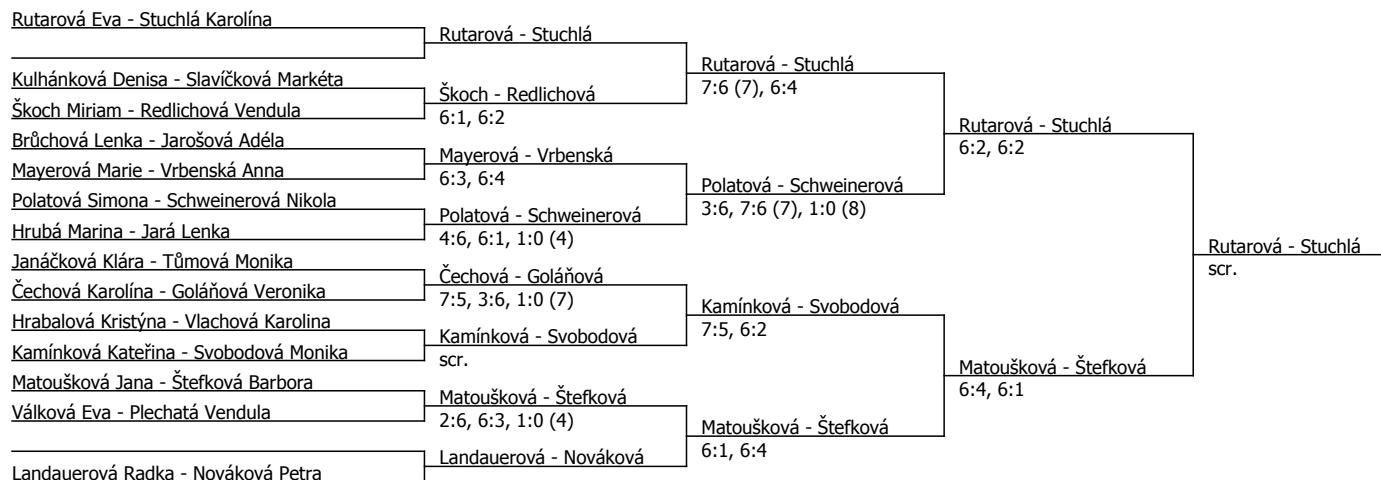

OPTIM TOUR - Milten Cup, T.K.MILTEN (A - 800) - turnaj : 204018, sezóna : 2013

Poznámka zpracovatele: Matoušková a Štefková vzdaly finále čtyřhry pro nedostatek sil.

Kódové číslo: 204018; počet dvojic: 14	CŽ	BH
Matoušková Jana	24	30
Jará Lenka	32	30
Stuchlá Karolína	33	30
Svobodová Monika	34	30
Nováková Petra	39	25
Brůchová Lenka	41	25
Landauerová Radka	42	25
Janáčková Klára	44	25

Součet BH: 220; Kategorie turnaje: 12