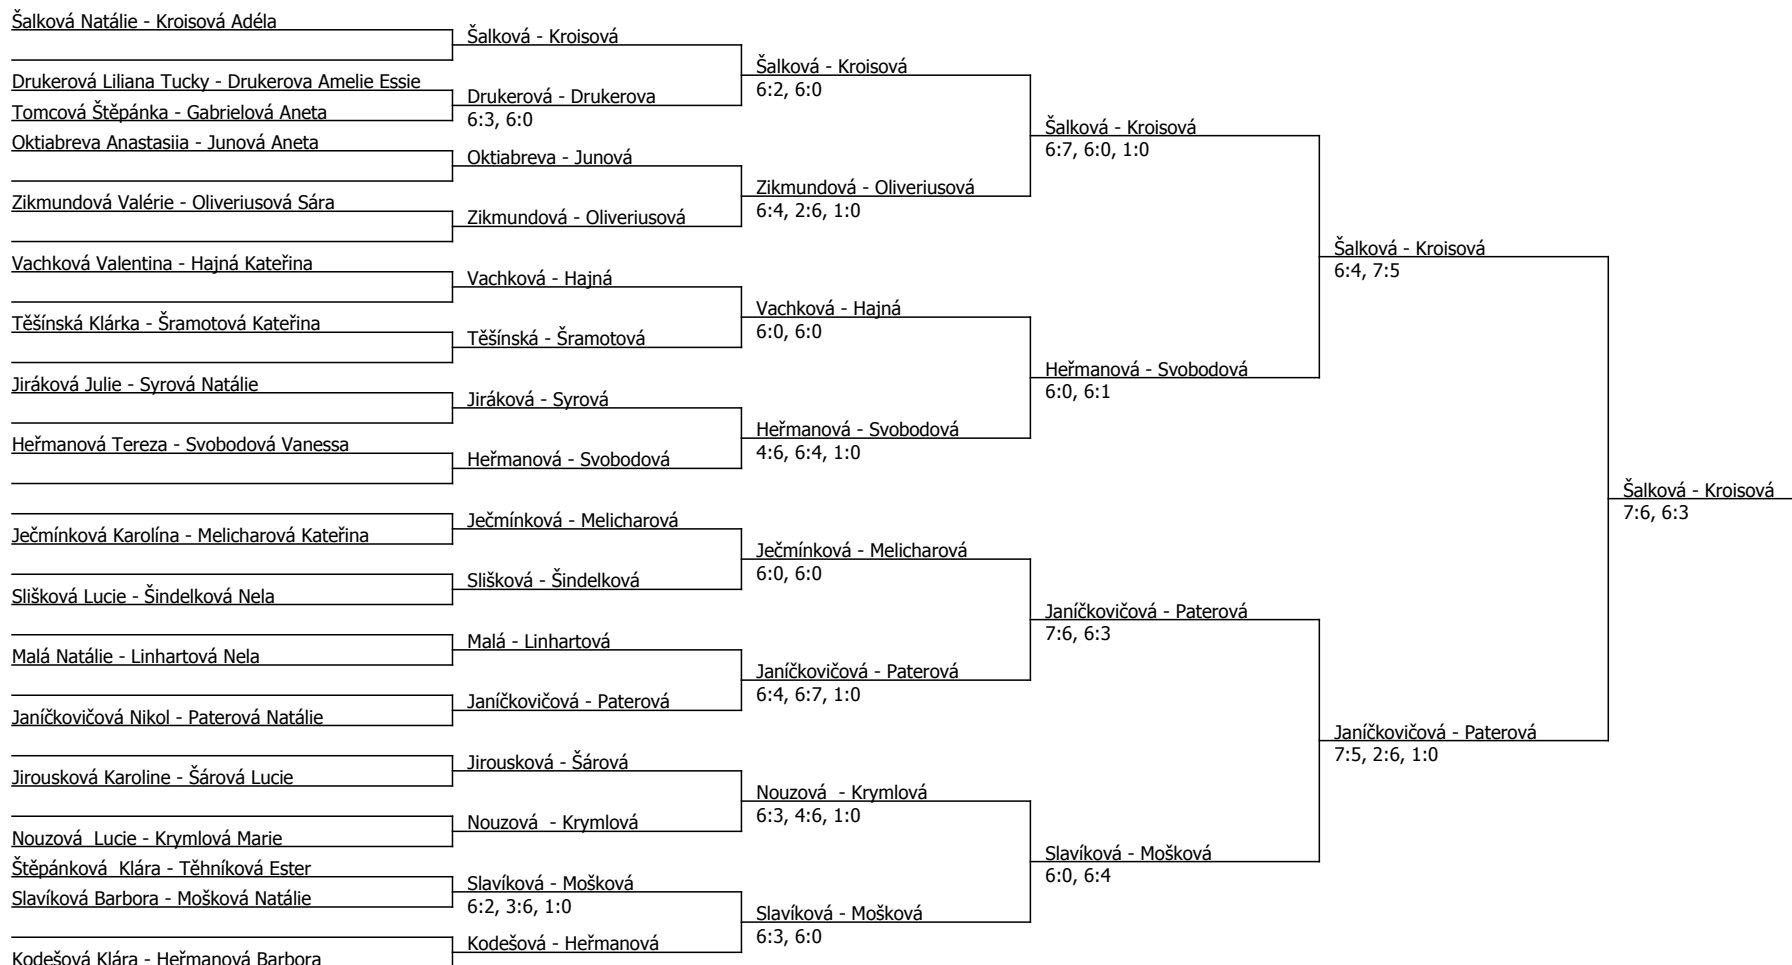

TC Head tour, 1. Vestecká sportovní o.s. (B - 1200) - turnaj : 204017, sezóna : 2024

Kódové číslo: 204017; počet dvojic: 18	CŽ	BH
Kroisová Adéla	46	20
Salková Natálie	57	20
Vachková Valentina	60	20
Kodešová Klára	66	20
Paterová Natálie	77	15
Janičkovičová Nikol	81	15
Drukerova Amelie Essie	88	15
Nouzová Lucie	93	15

Součet BH: 140; Kategorie turnaje: 8

Poznámka zpracovatele: pondělí - finále čtyřhry 9.30 hodin