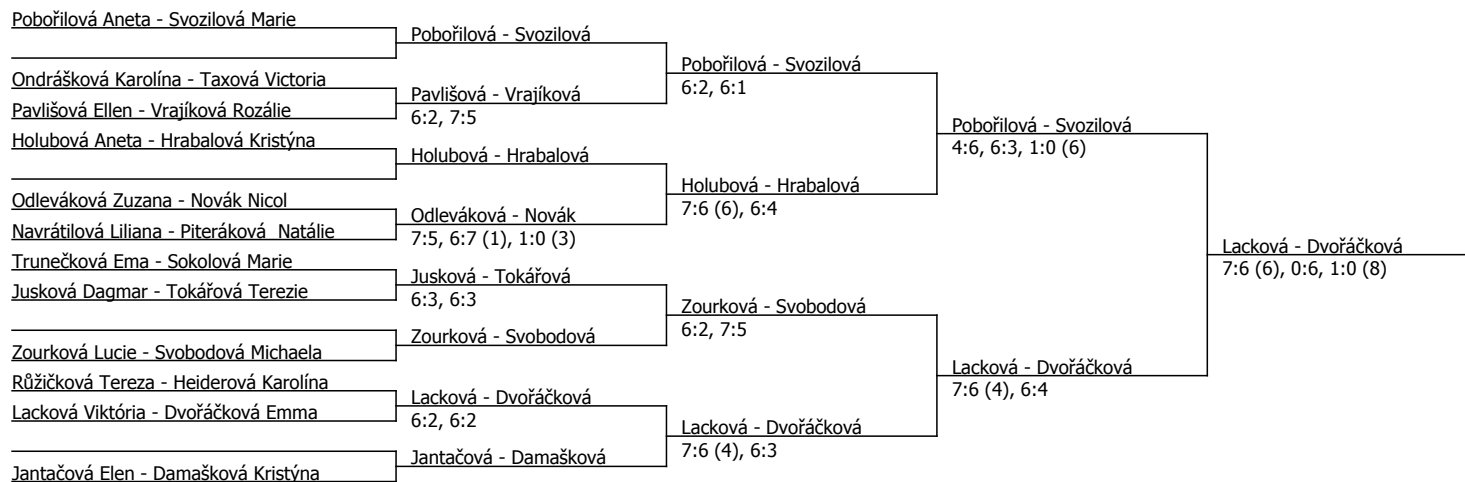

TK DEZA Cup, TK DEZA Valašské Meziříčí (B - 900) - turnaj : 204016, sezóna : 2024

Kódové číslo: 204016; počet dvojic: 12	CŽ	BH
Pobořilová Aneta	54	20
Damašková Kristýna	55	20
Svozilová Marie	64	20
Hrabalová Kristýna	99	15
Holubová Aneta	101	15
Jantačová Elen	118	12
Jusková Dagmar	125	12
Dvořáčková Emma	127	12

Součet BH: 126; Kategorie turnaje: 8