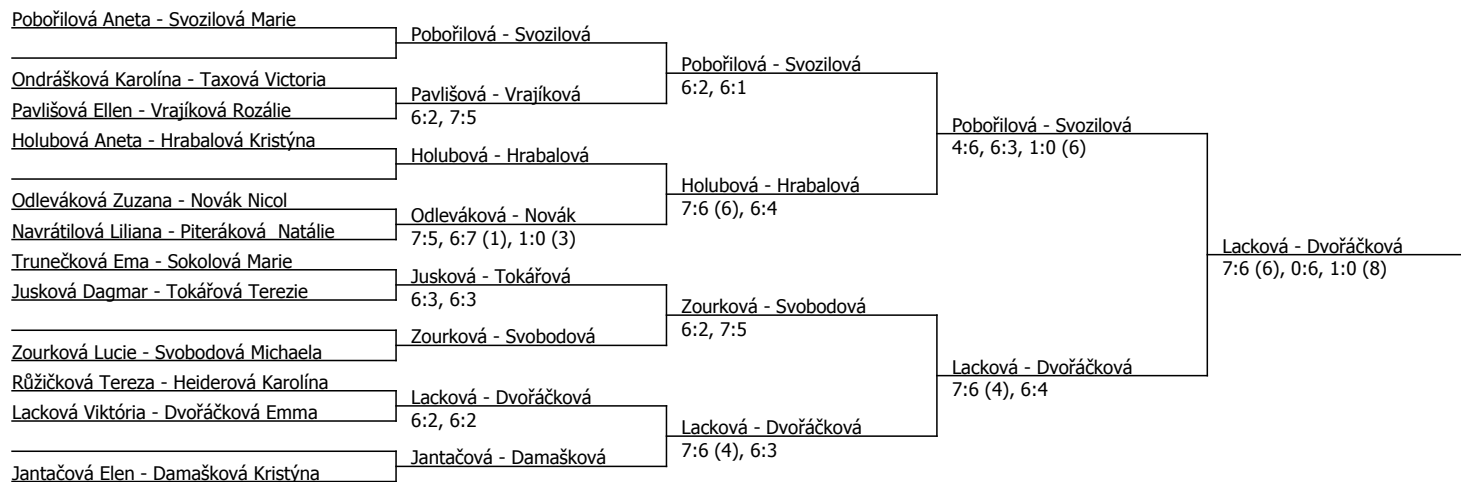

Kódové číslo: 202016; počet účastníků: 38	CŽ	BH
Pobořilová Aneta	54	20
Damašková Kristýna	55	20
Svozilová Marie	64	20
Jelínková Anna	86	15
Hrabalová Kristýna	99	15
Holubová Aneta	101	15
Jantačová Elen	118	12
Jusková Dagmar	125	12

Součet BH: 129; Kategorie turnaje: 8

TK DEZA Cup, TK DEZA Valašské Meziříčí (B - 900) - turnaj : 204016, sezóna : 2024

Kódové číslo: 204016; počet dvojic: 12	CŽ	BH
Pobořilová Aneta	54	20
Damašková Kristýna	55	20
Svozilová Marie	64	20
Hrabalová Kristýna	99	15
Holubová Aneta	101	15
Jantačová Elen	118	12
Jusková Dagmar	125	12
Dvořáčková Emma	127	12

Součet BH: 126; Kategorie turnaje: 8