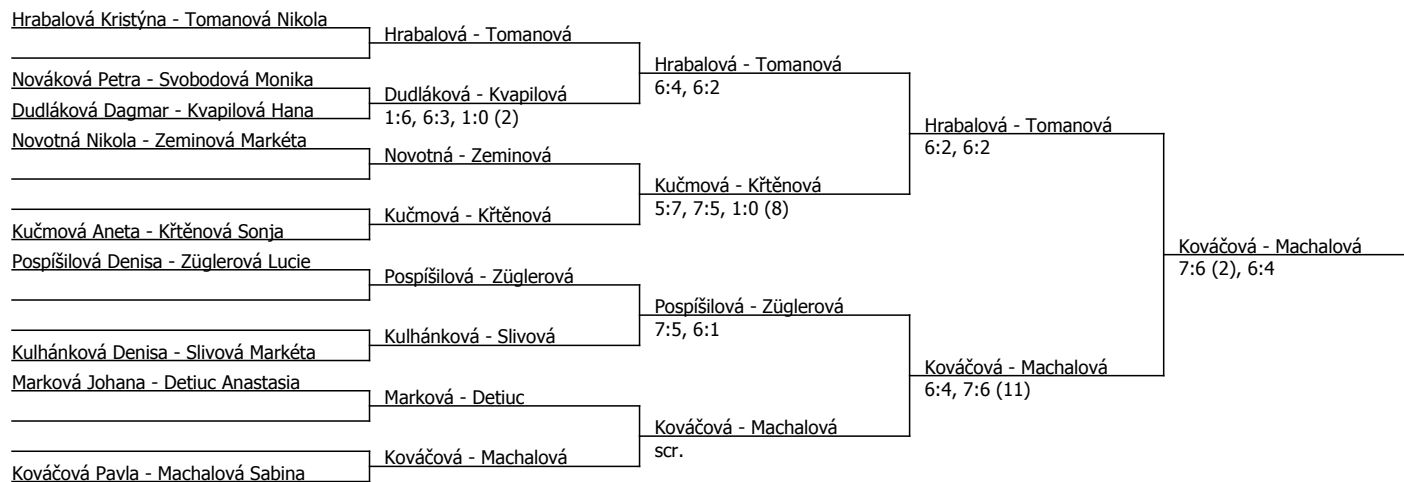

Optim Tour 2016 - Milten Cup, T.K.MILTEN (A - 800) - turnaj : 204014, sezóna : 2016

Rozhodčí turnaje: Ing. Jan Struž, tel.: +420 603417797
Poznámka zpracovatele: Neregistrovaná hráčka 1 - Detiuc Anastasia.

Kódové číslo: 204014; počet dvojic: 9	CŽ	BH
Hrabalová Kristýna	31	30
Tomanová Nikola	35	25
Slivová Markéta	49	25
Machalová Sabina	50	25
Kováčková Pavla	61	20
Nováková Petra	65	20
Kulhánková Denisa	68	20
Kučmová Aneta	71	20

Součet BH: 185; Kategorie turnaje: 12