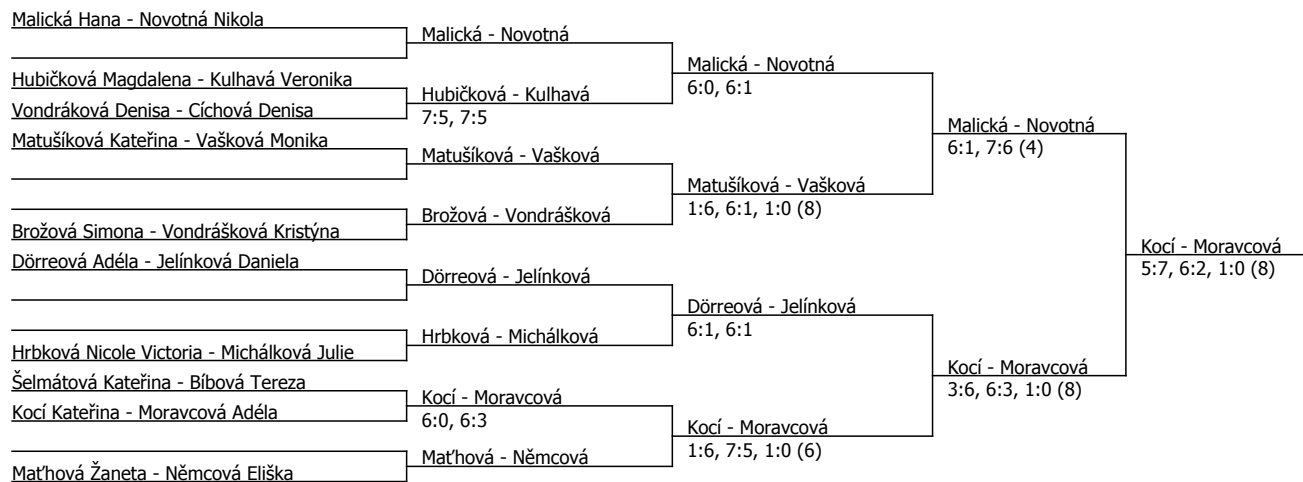

Novotná Nikola					
Kulháňková Aneta	Novotná	6:2, 6:2			
Šelmátová Kateřina	Novotná	6:0, 6:0			
Šmejkalová Simona	Šelmátová	6:3, 6:3			
Bezdíčková Hana			Novotná	6:7 (7), 7:5, 6:4	
Němcová Eliška	Němcová	6:1, 6:3			
Hrbková Nicole Victoria	Švecová	6:2, 6:1			
Švecová Tereza	Švecová	6:4, 6:0			
Vondrášková Kristýna					Novotná
Michálková Julie	Michálková	5:7, 6:4, 6:1			6:2, 6:2
Králová Lucie	Vondráková	6:2, 6:0			
Vondráková Denisa	Vondráková	6:4, 3:6, 6:4			
Tocháčková Tereza	Tocháčková	6:4, 6:4			
Hrychová Denisa	Jelínková	6:1, 6:1			
Jelínková Daniela	Jelínková	6:3, 6:4			
Příbylová Veronika					Křtěnová
Dörreová Adéla	Dörreová	6:0, 6:3			6:1, 6:2
Brožová Simona	Dörreová	6:1, 6:2			
Hubičková Magdalena	Vašková	7:5, 6:4			
Vašková Monika					
Malická Hana	Malická	7:6 (3), 6:3			
Bíbová Tereza	Malická	6:0, 6:0			
Švadlenková Tereza	Slivová	6:2, 6:3			
Slivová Markéta					Křtěnová
Mařhová Žaneta	Kopecská	7:5, 4:6, 7:5			4:6, 7:5, 6:0
Kopecská Anna Marie	Kopecská	3:6, 6:3, 6:2			
Moravcová Adéla	Kocí	scr.			
Kocí Kateřina					Křtěnová
Matušíková Kateřina	Kulhavá	6:1, 6:2			6:2, 6:1
Kulhavá Veronika	Křtěnová	6:2, 6:1			
Zýtová Julie					
Křtěnová Sonja					

Součet BH: 160; Kategorie turnaje: 8

Rozhodčí turnaje: Jan Fuka

Poznámka zpracovatele: Pondělí semifinále 9:30, následuje finále

Tenis Tábor (B - 500) - turnaj : 204013, sezóna : 2018

Rozhodčí turnaje: Jan Fuka
 Poznámka zpracovatele: Pondělí finále čtyřhry po dvouhrách cca 14:00 hod