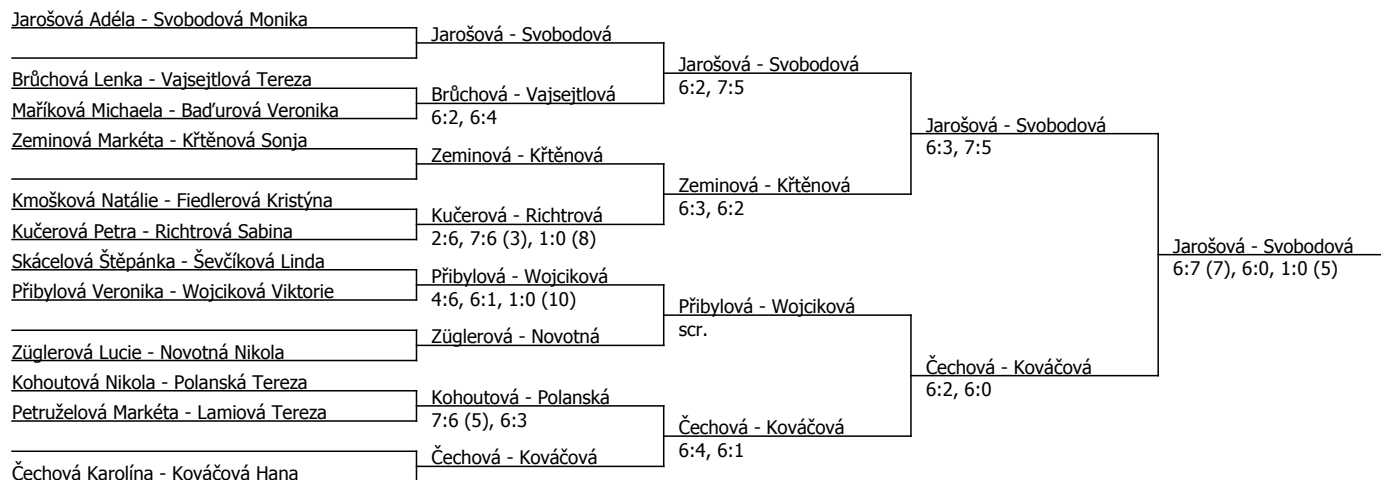

Rozhodčí turnaje: tel 776 763663

Poznámka zpracovatele: FINÁLE DVOUHRY ÚTERÝ 10.00//

skreče : Slováková - záda, Jarošová - bolest břícha - únava

Součet BH: 200; Kategorie turnaje: 12

Optim Tour 2017 - Svijany Cup, LTK Liberec (A - 700) - turnaj : 204012, sezóna : 2017