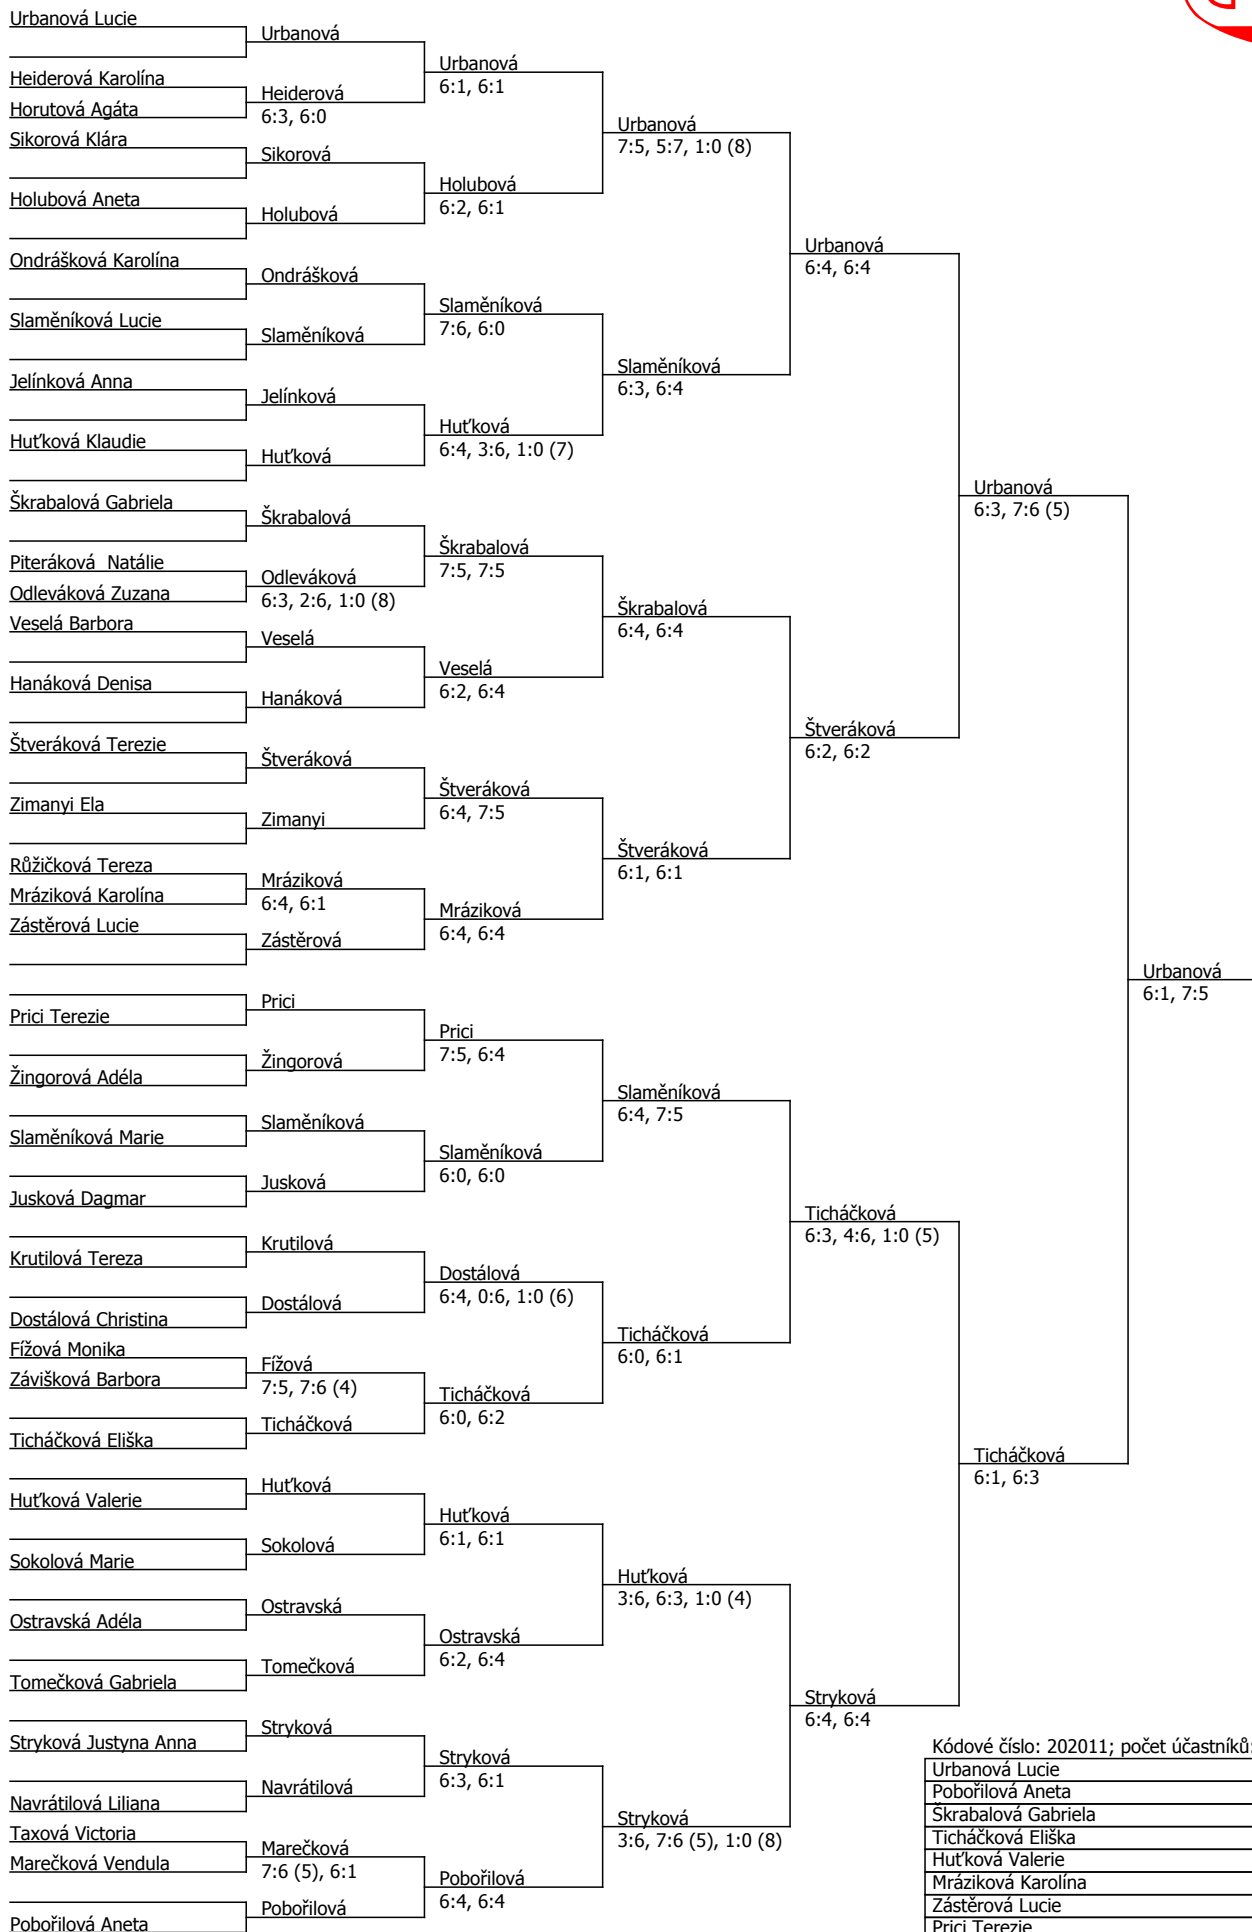

O pohár Tenisového klubu DEZA - B, TK DEZA Valašské Meziříčí (B - 800) - turnaj : 202011, sezóna : 2023

Kódové číslo: 202011; počet účastníků: 37	CŽ	BH
Urbanová Lucie	51	20
Pobořilová Aneta	61	20
Škrabalová Gabriela	69	15
Ticháčková Eliška	96	15
Huťková Valerie	99	12
Mrázíková Karolína	101	12
Zástěrová Lucie	104	12
Přici Terezie	122	12

Součet BH: 118; Kategorie turnaje: 8

O pohár Tenisového klubu DEZA - B, TK DEZA Valašské Meziříčí (B - 800) - turnaj : 204011, sezóna : 2023

Šulcová Vanesa - Urbanová Lucie	Šulcová - Urbanová			
Marečková Vendula - Štveráková Terezie	Heiderová - Žingorová	6:1, 6:3	Šulcová - Urbanová	
Heiderová Karolína - Žingorová Adéla	6:4, 6:0		7:5, 6:1	
Škrabalová Gabriela - Hanáková Denisa	Zimanyi - Jelínková			
Zimanyi Ela - Jelínková Anna	7:6 (3), 6:4	6:2, 2:6, 1:0 (8)		
Sikorová Klára - Jusková Dagmar	Veselá - Holubová			
Veselá Barbora - Holubová Aneta	7:5, 6:1			
Navrátilová Liliana - Krutilová Tereza	Ostravská - Dostálová			
Ostravská Adéla - Dostálová Christina	7:5, 2:6, 1:0 (7)	6:3, 6:4		
Závišková Barbora - Prici Terezie	Huťková - Ticháčková			
Huťková Klaudie - Ticháčková Eliška	6:2, 2:6, 1:0 (10)			
Slaměňíková Lucie - Slaměňíková Marie	Slaměňíková - Slaměňíková			
Taxová Victoria - Růžičková Tereza	6:1, 6:4			
Piteráková Natálie - Janošková Amálie	Odleváková - Pobořilová	6:0, 6:0		
Odleváková Zuzana - Pobořilová Aneta	6:2, 2:6, 1:0 (6)			
				Šulcová - Urbanová
				6:3, 1:6, 1:0 (7)
				Slaměňíková - Slaměňíková
				6:3, 6:4

Součet BH: 121; Kategorie turnaje: 8