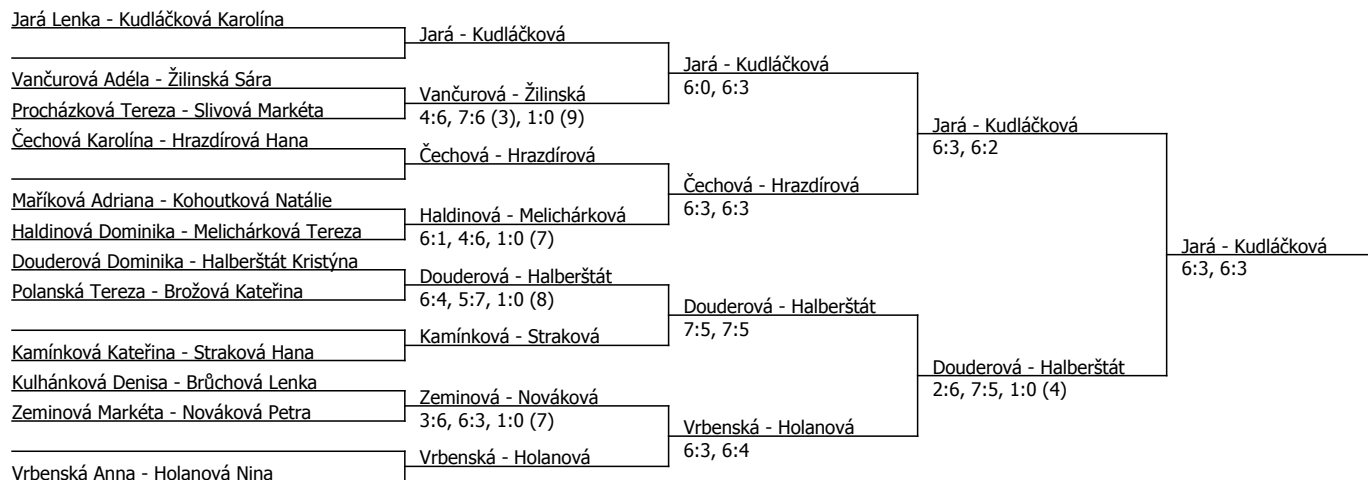

Optim Tour - Gea Cup, LTK Liberec (A - 800) - turnaj : 204011, sezóna : 2015

Kódové číslo: 204011; počet dvojic: 12	CŽ	BH
Kudláčková Karolína	24	30
Jará Lenka	25	30
Vrbenská Anna	31	30
Čechová Karolína	38	25
Straková Hana	44	25
Kulhánková Denisa	48	25
Holanová Nina	51	25
Douderová Dominika	56	20

Součet BH: 210; Kategorie turnaje: 12

Kůlová Andrea	Kůlová	
Křtěnová Sonja	Křtěnová	Křtěnová
Martinová Julie	6:2, 6:2	7:6 (2), 6:4
Uhrová Hana		
Mikšovská Aneta	Mikšovská	
Čábelová Tereza	7:5, 6:4	Mikšovská
Rudnická Růžena	Čábelová	6:4, 3:6, 6:2
	6:2, 6:3	
Sokolová Klára		
Baďurová Veronika	Baďurová	
Stachová Kateřina	6:3, 6:2	Žilinská
Žilinská Sára	Žilinská	6:4, 7:5
	6:2, 6:2	
Kučmová Aneta		
Husáková Regina	Husáková	
Pokorná Barbora	6:1, 4:6, 6:3	Husáková
Novotná Nikola	Pokorná	4:6, 6:3, 6:4
	2:6, 5:1, scr.	