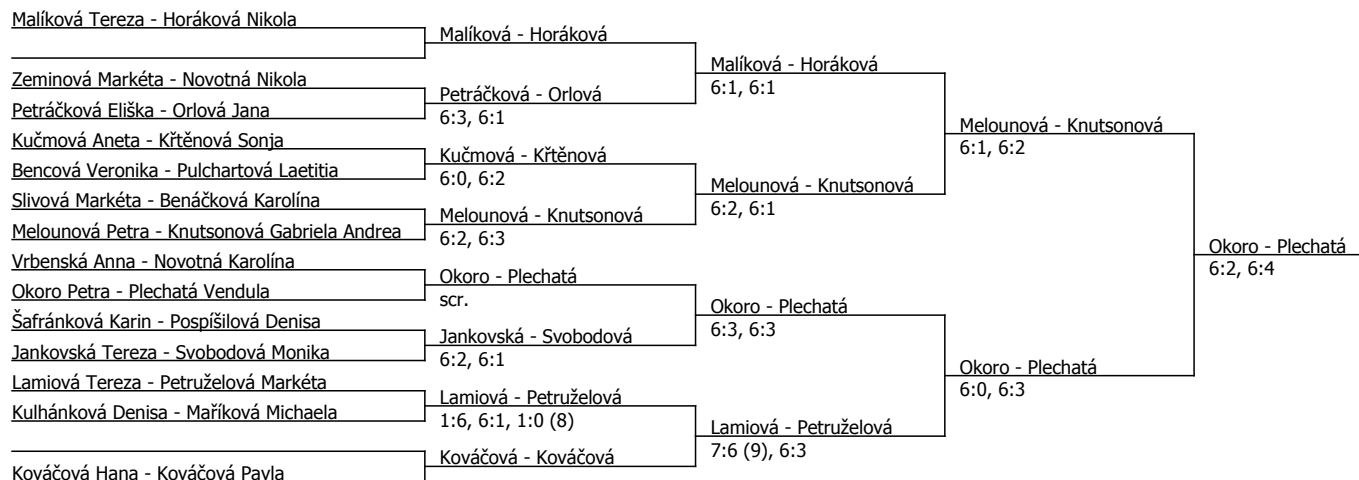

Kódové číslo: 202009; počet účastníků: 48	CZ	BH
Malíková Tereza	28	30
Vrbenská Anna	32	30
Redlichová Vendula	33	30
Okoro Petra	38	25
Knutsonová Gabriela Andrea	39	25
Jankovská Tereza	43	25
Horáková Nikola	44	25
Kováčová Hana	48	25

Součet BH: 215; Kategorie turnaje: 12

Poznámka zpracovatele: FINÁLE 12,30

Kódové číslo: 204009; počet dvojic: 14	CŽ	BH
Malíková Tereza	28	30
Vrbenská Anna	32	30
Okoro Petra	38	25
Knutsonová Gabriela Andrea	39	25
Jankovská Tereza	43	25
Horáková Nikola	44	25
Kováčová Hana	48	25
Slivová Markéta	49	25

Součet BH: 210; Kategorie turnaje: 12