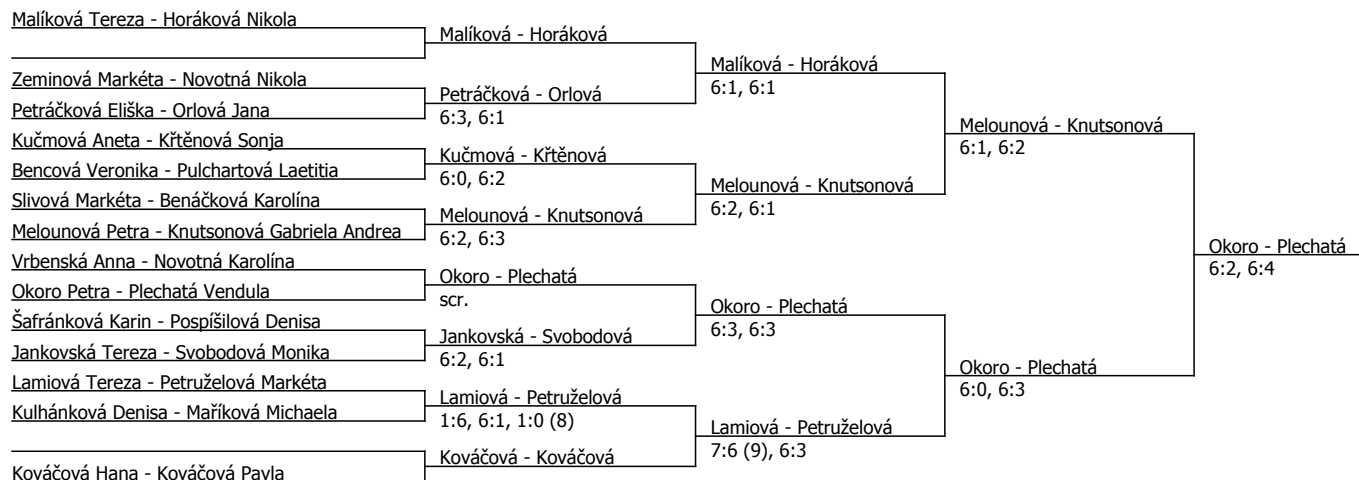

Kódové číslo: 202009; počet účastníků: 48	CZ	BH
Malíková Tereza	28	30
Vrbenská Anna	32	30
Redlichová Vendula	33	30
Okoro Petra	38	25
Knutsonová Gabriela Andrea	39	25
Jankovská Tereza	43	25
Horáková Nikola	44	25
Kováčová Hana	48	25

Součet BH: 215; Kategorie turnaje: 12

Poznámka zpracovatele: FINÁLE 12,30

Optim Tour 2016 - Svijany Cup, LTK Liberec (A - 700) - turnaj : 204009, sezóna : 2016

Kódové číslo: 204009; počet dvojic: 14	CŽ	BH
Malíková Tereza	28	30
Vrbenská Anna	32	30
Okoro Petra	38	25
Knutsonová Gabriela Andrea	39	25
Jankovská Tereza	43	25
Horáková Nikola	44	25
Kováčová Hana	48	25
Slivová Markéta	49	25

Součet BH: 210; Kategorie turnaje: 12