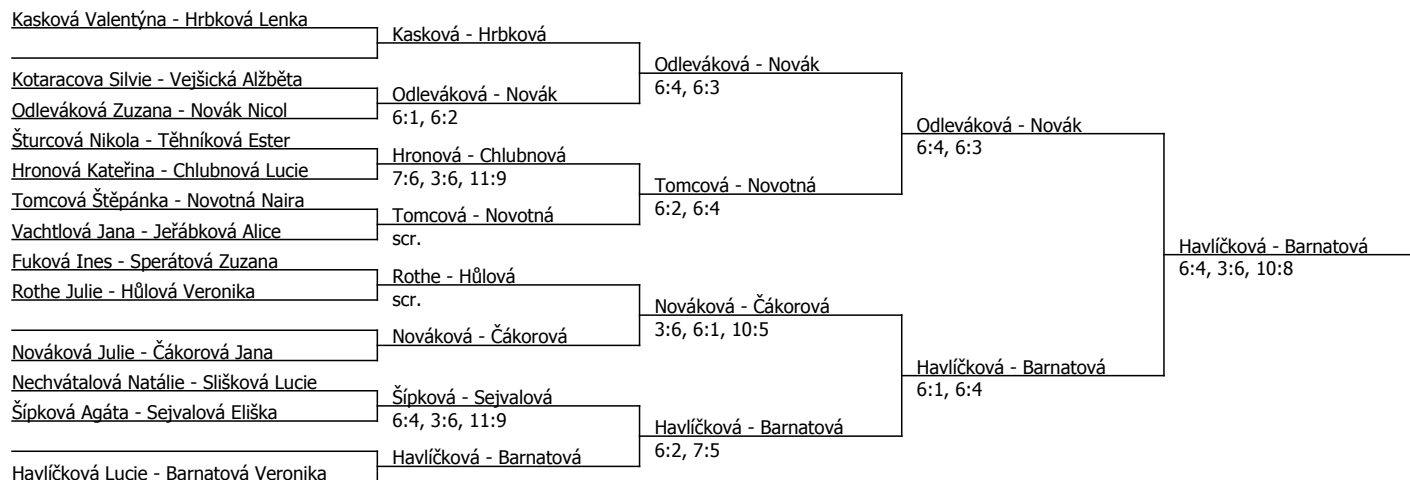

Tempo Praha, Tempo Praha (C - 900) - turnaj : 204007, sezóna : 2024

Rozhodčí turnaje: Lukáš Krejčí

Kódové číslo: 204007; počet dvojic: 13	CŽ	BH
Šturcová Nikola	100	15
Barnatová Veronika	124	12
Čákorová Jana	129	12
Hrbková Lenka	156	12
Vachtlová Jana	165	12
Kasková Valentýna	181	9
Novák Nicol	208	9
Nechvátalová Natálie	225	9

Součet BH: 90; Kategorie turnaje: 5