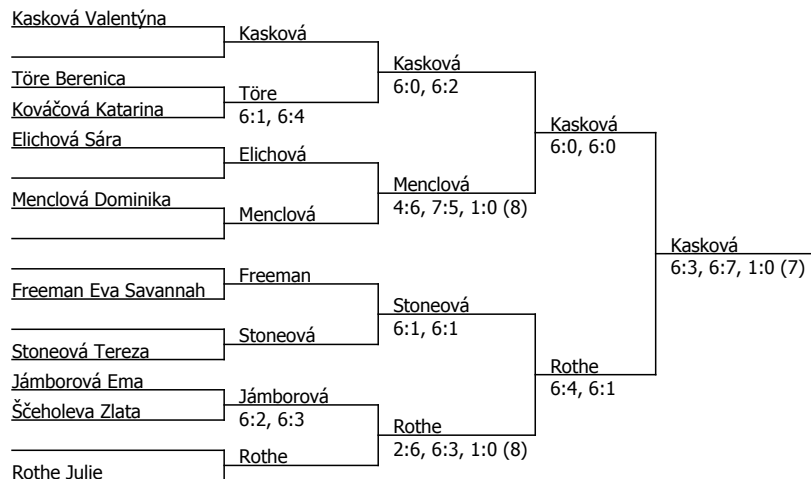

Královický pohár, Sokol Královice (C - 800) - turnaj : 202003, sezóna : 2025

Kódové číslo: 202003; počet účastníků: 10	CŽ	BH
Kasková Valentýna	175	12
Rothe Julie	209	9
Stoneová Tereza	299	6
Elichová Sára	327	6
Menclová Dominika	603	4
Kováčová Katarina	793	3
Töre Berenica		1
Freeman Eva Savannah		1

Královický pohár, Sokol Královice (C - 800) - turnaj : 204003, sezóna : 2025

Kasková Valentýna - Stoneová Tereza	Kasková - Stoneová		
Elichová Sára - Kováčová Katarina	Jámborová - Ščeholeva	Kasková - Stoneová	
Jámborová Ema - Ščeholeva Zlata		6:0, 6:0	
Freeman Eva Savannah - Töre Berenica	Freeman - Töre		Kasková - Stoneová
			6:2, 6:2
Menclová Dominika - Rothe Julie	Menclová - Rothe	Menclová - Rothe	
		6:0, 6:3	