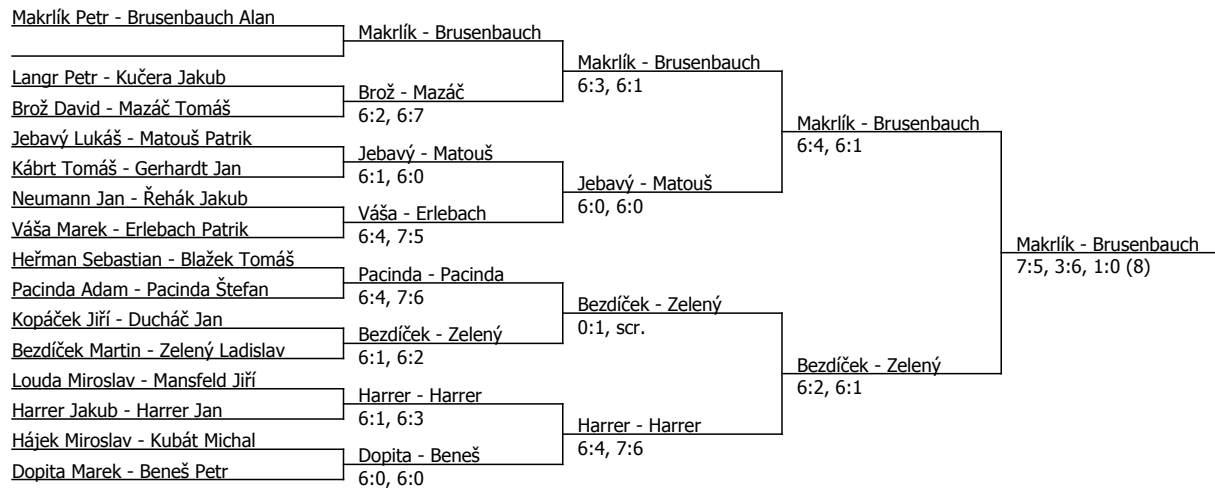

Oblastní přebor, východočeský (P - 300) - turnaj : 114920, sezóna : 2012

Kódové číslo: 114920; počet dvojic: 15	CŽ	BH
Brusenbauch Alan	39	35
Makrlík Petr	57	30
Beneš Petr	66	30
Zelený Ladislav	90	25
Jebavý Lukáš	110	25
Dopita Marek	112	25
Bezdiček Martin	118	25
Mazáč Tomáš	170	20

Součet BH: 215; Kategorie turnaje: 9