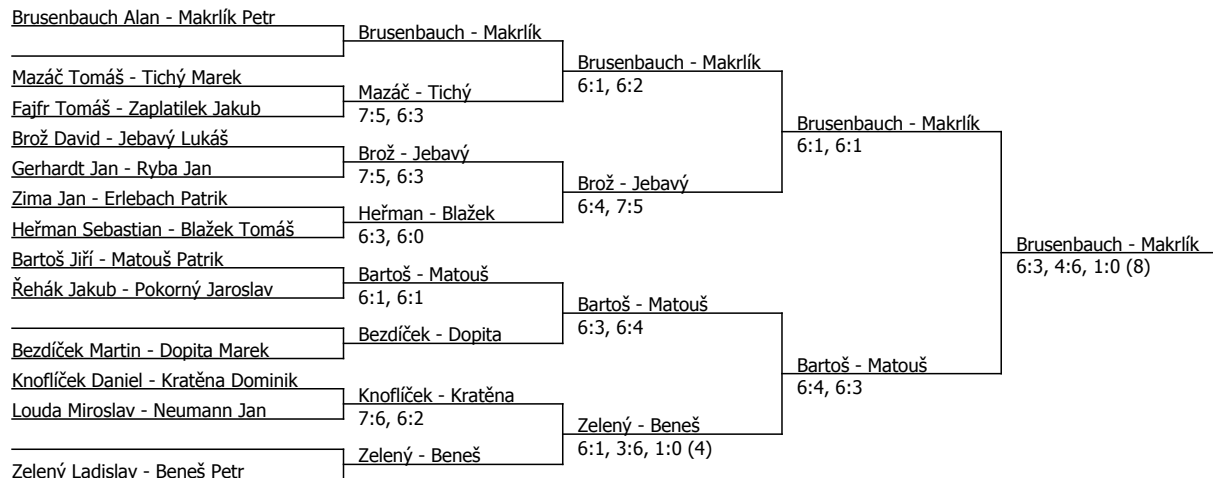

Oblastní přebor, východočeský (P - 300) - turnaj : 114920, sezóna : 2011

Kódové číslo: 114920; počet dvojic: 13	CŽ	BH
Brusenbauch Alan	43	35
Zelený Ladislav	61	30
Makrlík Petr	74	30
Bezdiček Martin	80	30
Beneš Petr	85	30
Dopita Marek	131	20
Bartoš Jiří	166	20
Heřman Sebastian	179	20

Součet BH: 215; Kategorie turnaje: 9