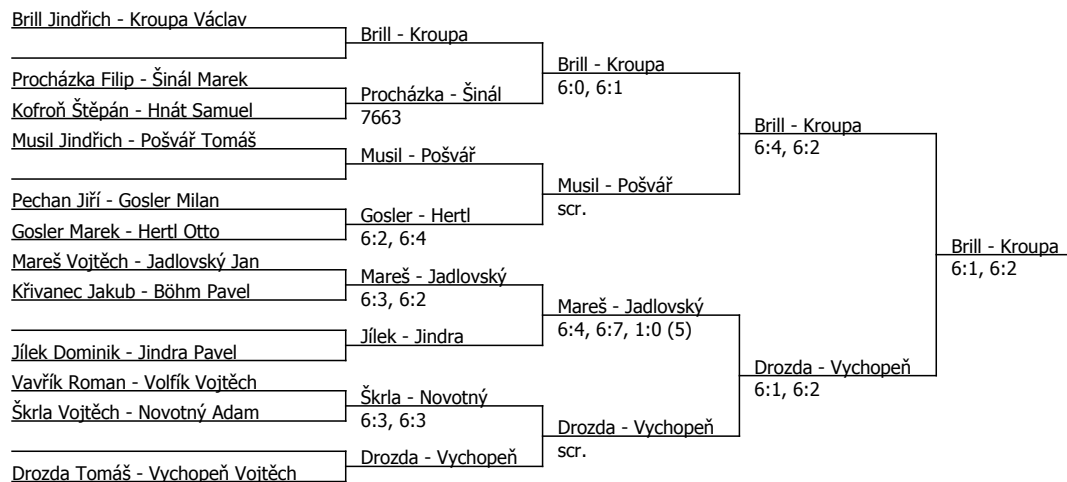

Oblastní přebor, západočeský (P) - turnaj : 114880, sezóna : 2024

Kódové číslo: 114880; počet dvojic: 12	CŽ	BH
Brill Jindřich	45	25
Vychopeň Vojtěch	93	15
Jindra Pavel	179	12
Pošvář Tomáš	203	9
Gosler Marek	213	9
Škrla Vojtěch	239	9
Vavřík Roman	247	9
Musil Jindřich	257	9