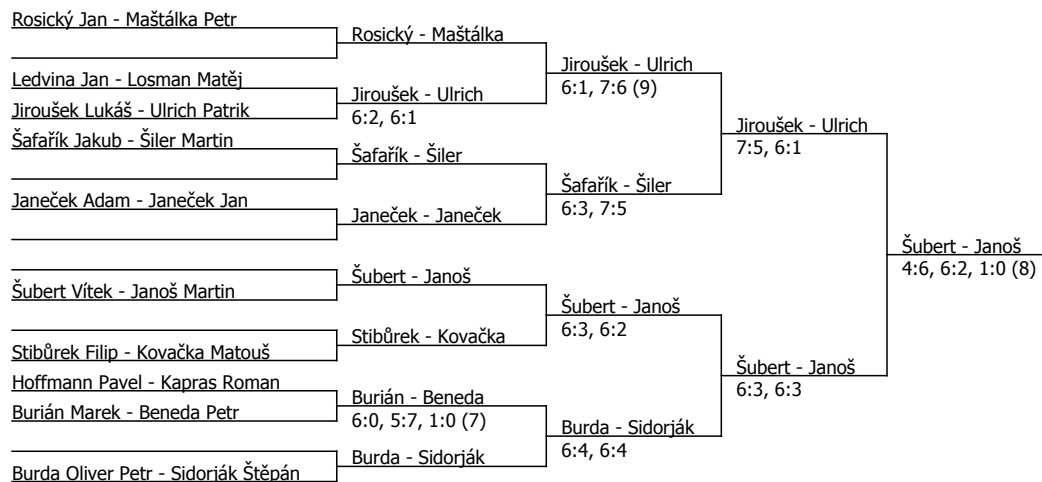

Oblastní přebor, středočeský (P - 500) - turnaj : 114830, sezóna : 2024

Kódové číslo: 114830; počet dvojic: 10	CŽ	BH
Maštálka Petr	81	20
Janoš Martin	95	15
Šiler Martin	98	15
Sidorják Štěpán	101	15
Burda Oliver Petr	110	15
Jiroušek Lukáš	127	12
Šafařík Jakub	140	12
Losman Matěj	149	12

Součet BH: 116; Kategorie turnaje: 8