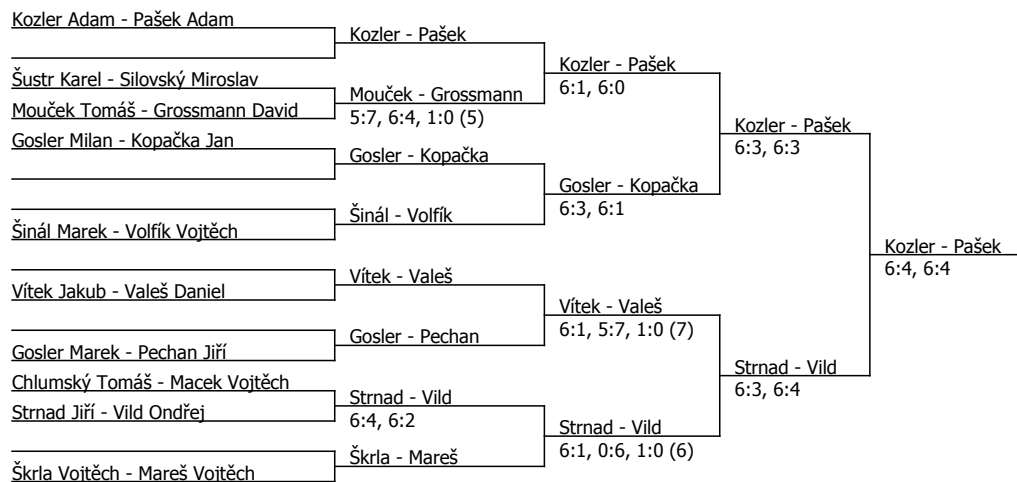

Součet BH: 56; Kategorie turnaje: 4

škoda Gosi cup, TK Škoda Plzeň z.s. (C - 300) - turnaj : 114223, sezóna : 2021

Kódové číslo: 114223; počet dvojic: 10	CŽ	BH
Kozler Adam	47	20
Škrla Vojtěch	194	9
Mareš Vojtěch	256	6
Gosler Milan	325	6
Gosler Marek	347	6
Chlumský Tomáš	404	4
Vild Ondřej	555	4
Valeš Daniel	586	3