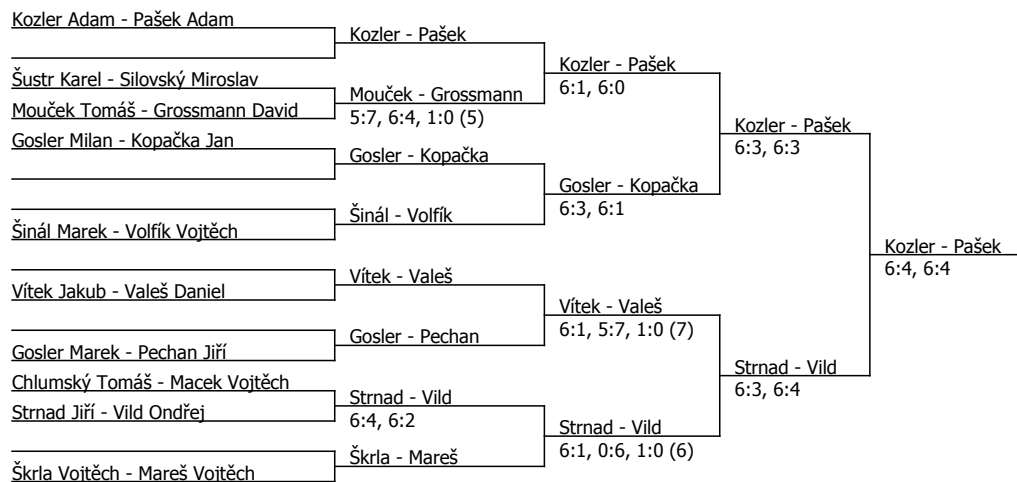

Součet BH: 56; Kategorie turnaje: 4

Škoda Gosi cup, TK Škoda Plzeň z.s. (C - 300) - turnaj : 114223, sezóna : 2021

Kódové číslo: 114223; počet dvojic: 10	CŽ	BH
Kozler Adam	47	20
Škrla Vojtěch	194	9
Mareš Vojtěch	256	6
Gosler Milan	325	6
Gosler Marek	347	6
Chlumský Tomáš	404	4
Vild Ondřej	555	4
Valeš Daniel	586	3