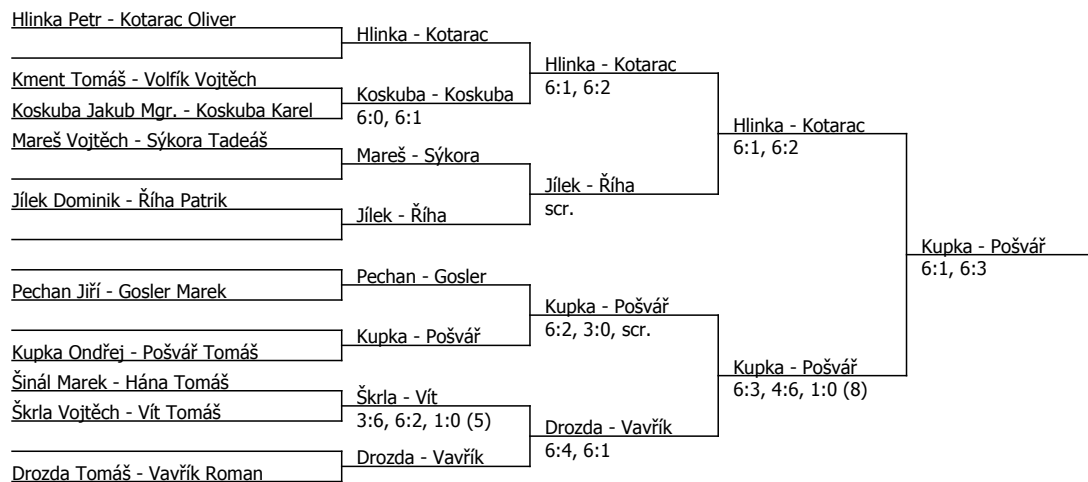

Kódové číslo: 114208; počet dvojic: 10	CŽ	BH
Hlinka Petr	149	12
Pošvář Tomáš	203	9
Gosler Marek	213	9
Sýkora Tadeáš	236	9
Škrla Vojtěch	239	9
Vavřík Roman	247	9
Kotarac Oliver	274	9
Volfík Vojtěch	287	9

Součet BH: 75; Kategorie turnaje: 4