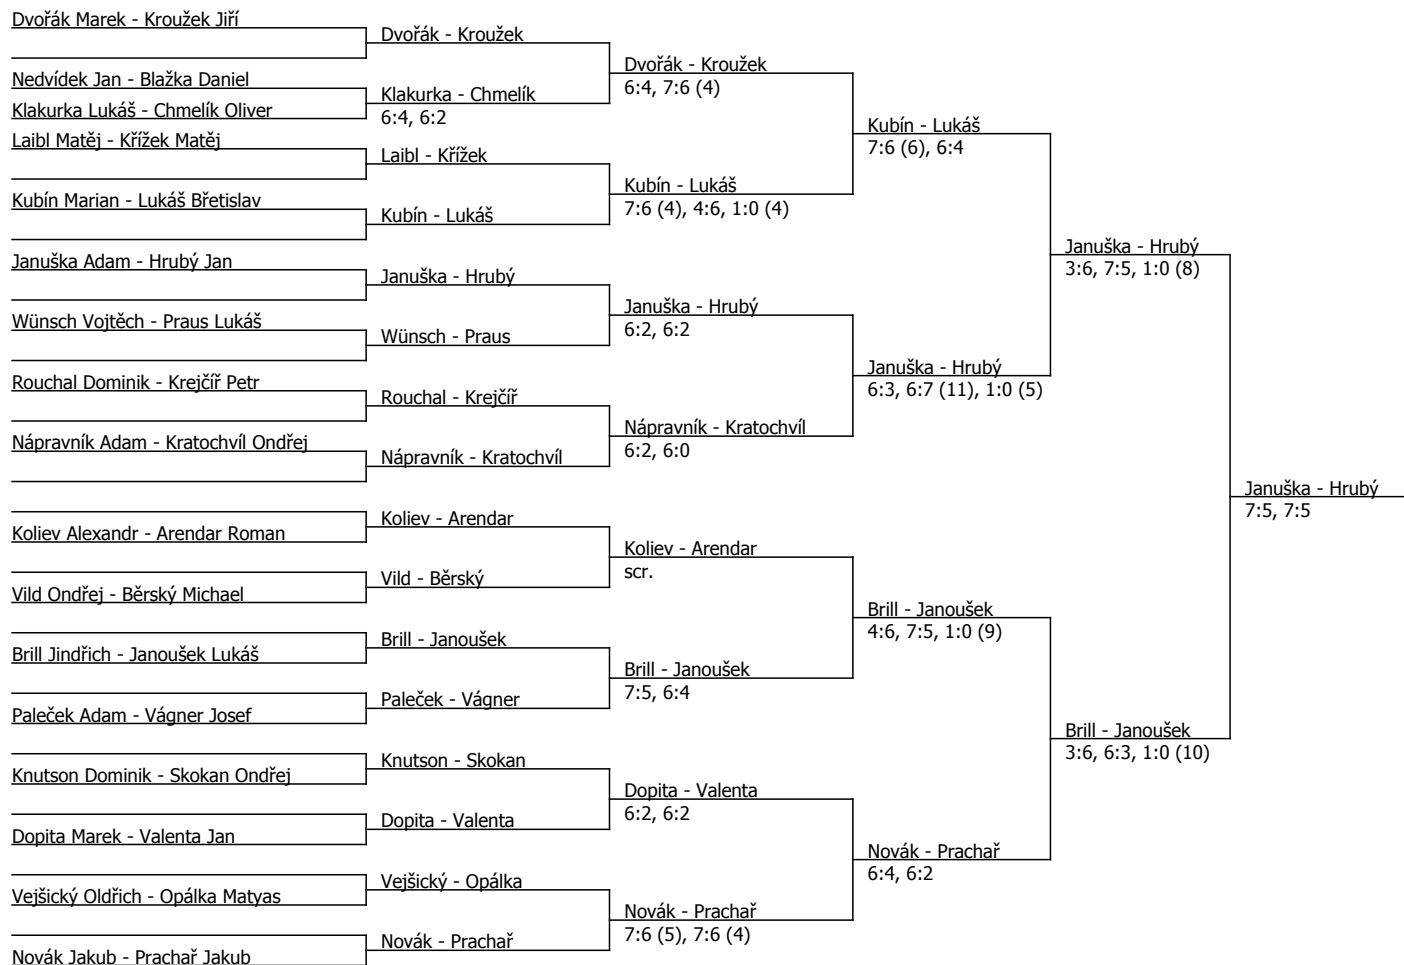

A1 - Kvalifikace MČR, SK HIT Hradec Králové z.s. (A - 700) - turnaj : 114202, sezóna : 2022

Poznámka zpracovatele: Hráč Vild Ondřej skrečoval zápas čtyřhry z osobních důvodů.

Kódové číslo: 114202; počet dvojic: 17	CŽ	BH
Prachař Jakub	40	25
Kroužek Jiří	51	20
Januška Adam	52	20
Dvořák Marek	57	20
Paleček Adam	59	20
Janoušek Lukáš	73	15
Praus Lukáš	75	15
Kubín Marian	77	15

Součet BH: 150; Kategorie turnaje: 12