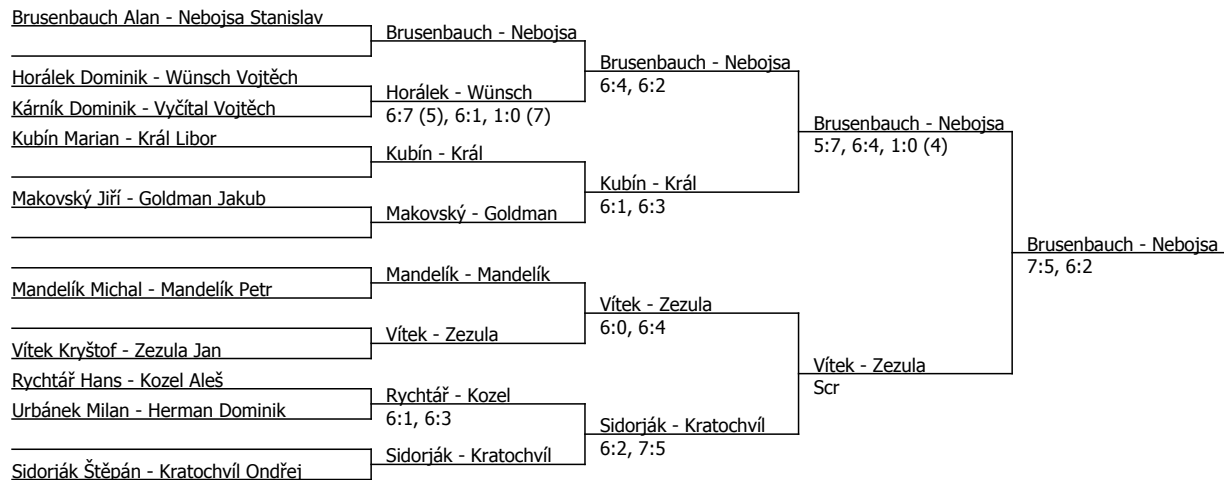

turnaj mužů třídy B, TO SK Žamberk (B - 600) - turnaj : 114199, sezóna : 2024

Kódové číslo: 114199; počet dvojic: 10	CŽ	BH
Nebojsa Stanislav	48	25
Kratochvíl Ondřej	63	20
Kubín Marian	73	20
Sidorják Štěpán	101	15
Wünsch Vojtěch	115	15
Zezula Jan	141	12
Král Libor	182	12
Brusenbauch Alan	185	12