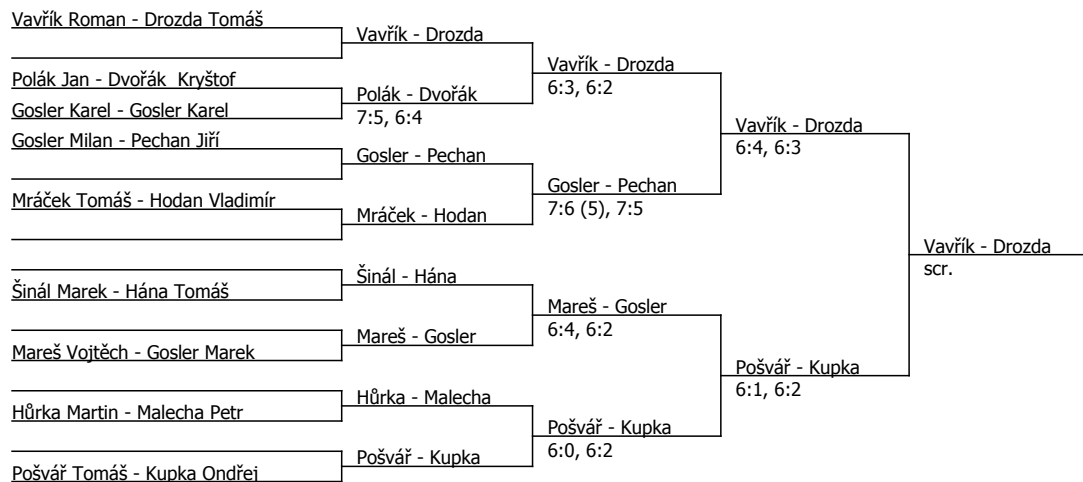

GOSI CUP 2024, TK Škoda Plzeň z.s. (C - 400) - turnaj : 114183, sezóna : 2024

Kódové číslo: 114183; počet dvojic: 9	CŽ	BH
Pošvář Tomáš	203	9
Gosler Marek	213	9
Vavřík Roman	247	9
Drozda Tomáš	287	9
Kupka Ondřej	402	6
Mareš Vojtěch	408	6
Pechan Jiří	434	6
Mráček Tomáš	568	4

Součet BH: 58; Kategorie turnaje: 4