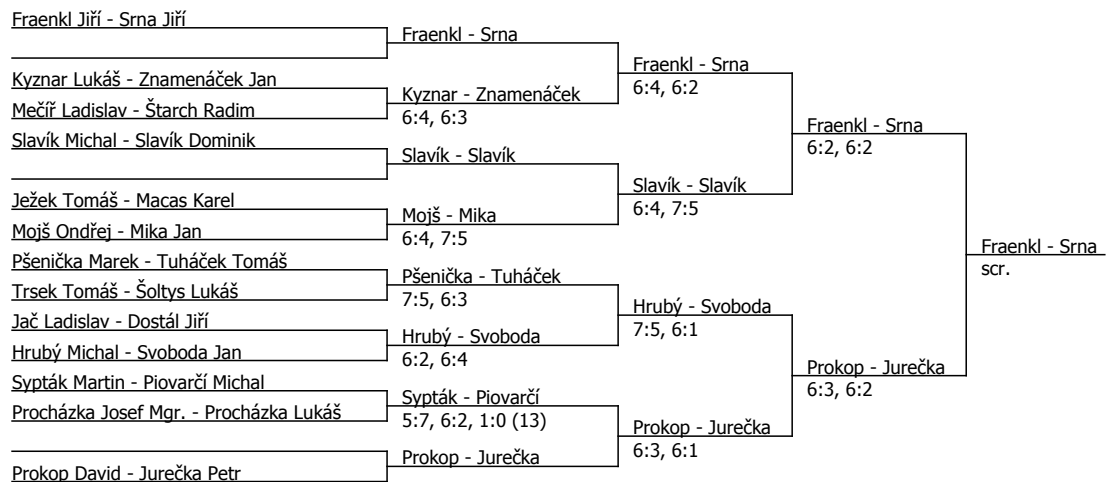

Kódové číslo: 112173; počet účastníků: 21	CŽ	BH
Matěáško Michal	83	20
Fraenkl Jiří	211	12
Slavík Michal	217	12
Srna Jiří	219	12
Hrubý Michal	290	9
Slavík Dominik	334	9
Štarch Radim	369	6
Mojš Ondřej	393	6

Součet BH: 86; Kategorie turnaje: 5

PREMEDI CUP, Start Liberec (C - 300) - turnaj : 114173, sezóna : 2014

Kódové číslo: 114173; počet dvojic: 13	CŽ	BH
Prokop David	74	20
Fraenkl Jiří	211	12
Slavík Michal	217	12
Srna Jiří	219	12
Hrubý Michal	290	9
Slavík Dominik	334	9
Štarch Radim	369	6
Mojš Ondřej	393	6