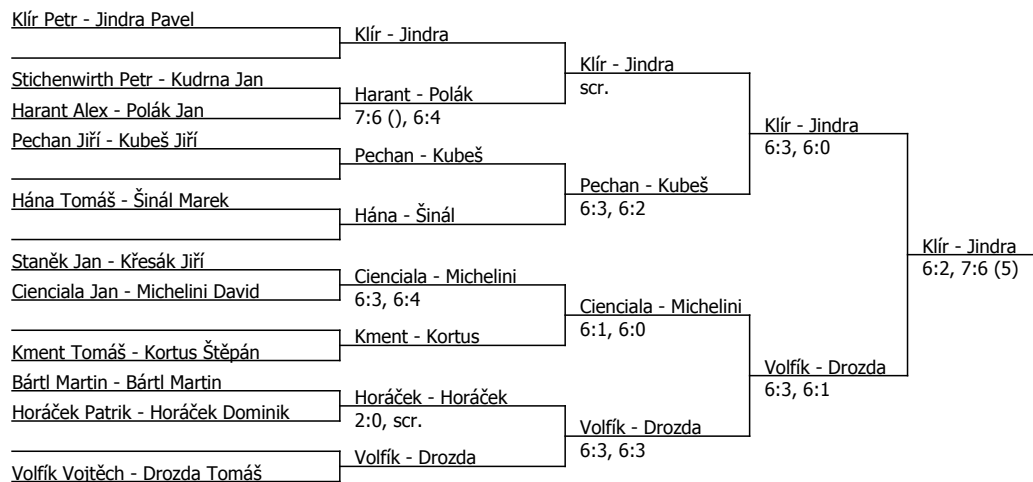

Prácheňský pohár, TK Horažďovice (C - 400) - turnaj : 114159, sezóna : 2024

Kódové číslo: 114159; počet dvojic: 11	CŽ	BH
Jindra Pavel	179	12
Klír Petr	206	9
Volfík Vojtěch	287	9
Drozda Tomáš	287	9
Kubeš Jiří	293	9
Kortus Štěpán	330	6
Pechan Jiří	434	6
Cienciala Jan	641	4

Součet BH: 64; Kategorie turnaje: 4