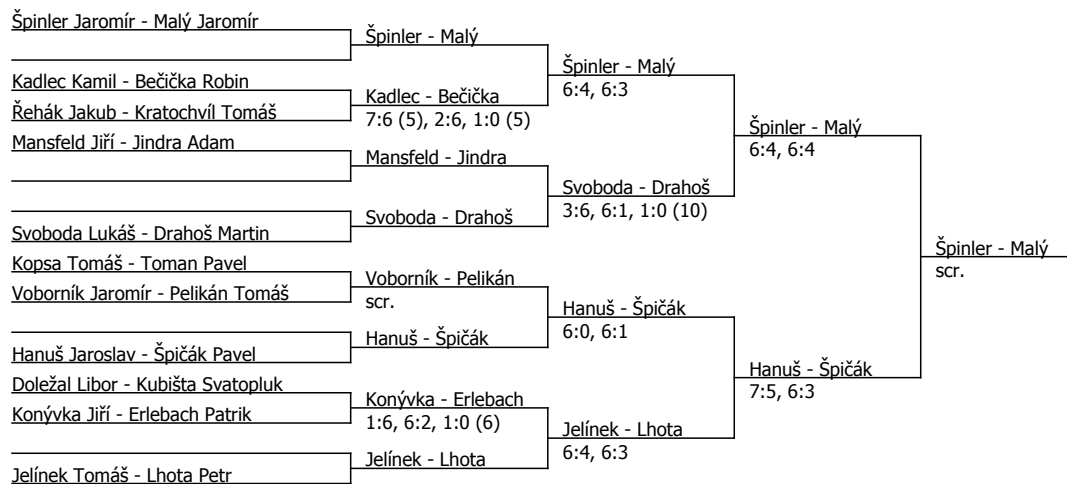

TK Choceň (C - 300) - turnaj : 114147, sezóna : 2010

Rozhodčí turnaje: Roman Cindr

Kódové číslo: 114147; počet dvojic: 11	CŽ	BH
Malý Jaromír	227	15
Spinler Jaromír	296	12
Jindra Adam	312	12
Hanuš Jaroslav	318	12
Jelínek Tomáš	341	12
Konývka Jiří	426	12
Lhota Petr	426	12
Kopsa Tomáš	433	12

Součet BH: 99; Kategorie turnaje: 5