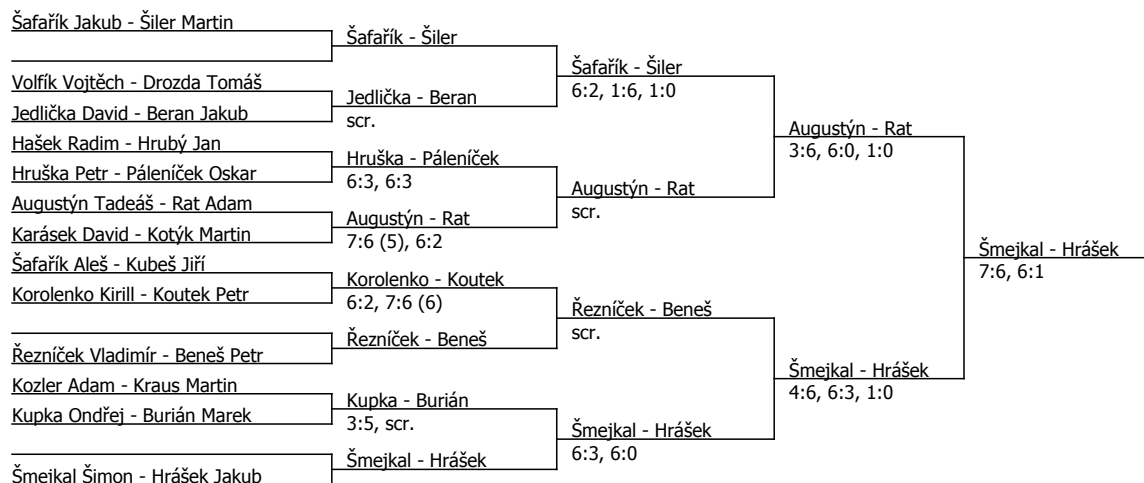

Memoriál Jiřího Folbera, LTC Modřany 2005 (B - 600) - turnaj : 114141, sezóna : 2024

Kódové číslo: 114141; počet dvojic: 13	CŽ	BH
Šiler Martin	98	15
Hrubý Jan	100	15
Šmejkal Šimon	112	15
Hrášek Jakub	139	12
Šafařík Jakub	140	12
Beneš Petr	149	12
Řezníček Vladimír	182	12
Rat Adam	194	12

Součet BH: 105; Kategorie turnaje: 8