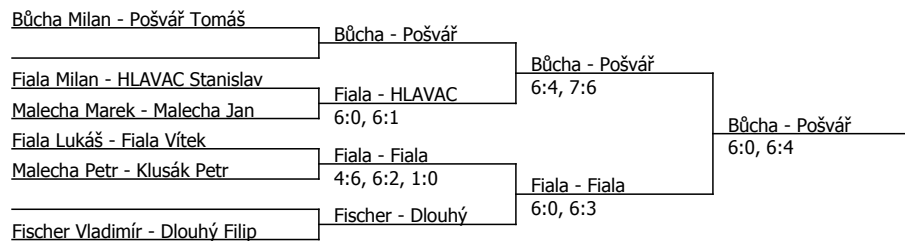

TK Františkovy Lázně (C - 400) - turnaj : 114117, sezóna : 2024

Kódové číslo: 114117; počet dvojic: 6	CŽ	BH
Pošvář Tomáš	203	9
Bůcha Milan	226	9
Fischer Vladimír	634	4
Malecha Petr	965	3
Fiala Milan		1
HLAVAC Stanislav		1
Malecha Marek		1
Malecha Jan		1

Součet BH: 29; Kategorie turnaje: 4