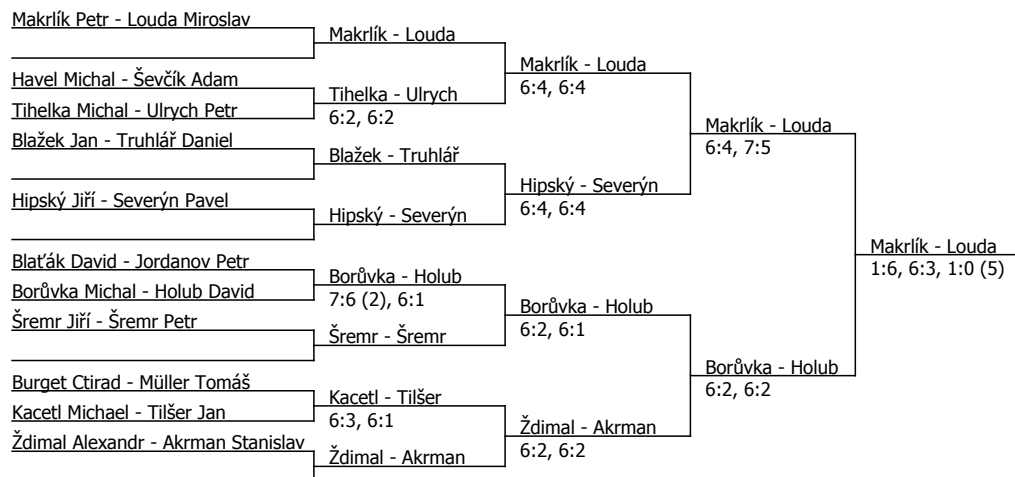

Součet BH: 97; Kategorie turnaje: 5