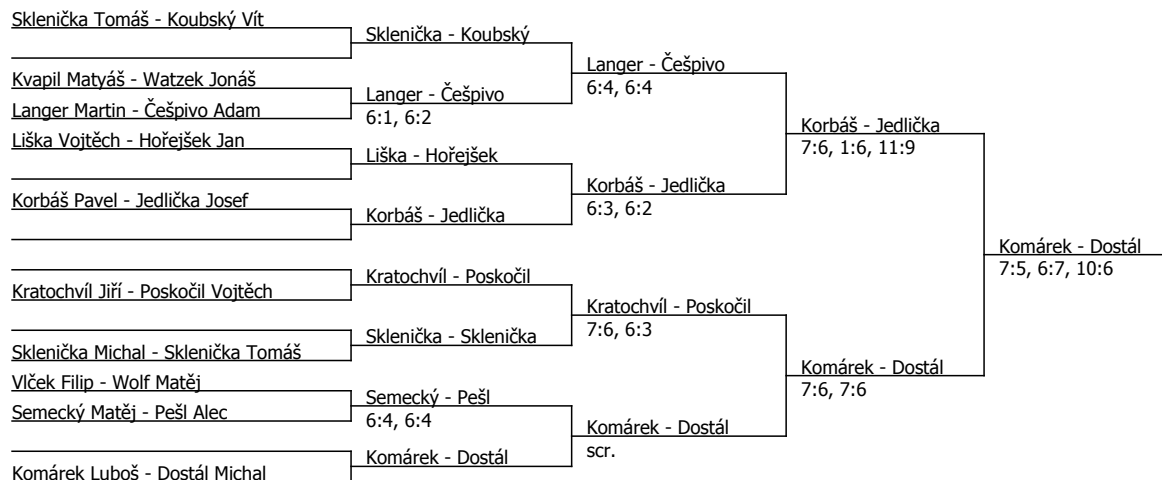

Součet BH: 28; Kategorie turnaje: 2

Pohár Tenis Club Řepy, TK EMA o.s. (D - 400) - turnaj : 114062, sezóna : 2024

Kódové číslo: 114062; počet dvojic: 10	CŽ	BH
Koubský Vít	316	6
Dostál Michal	618	4
Sklenička Michal	662	4
Sklenička Tomáš	662	4
Liška Vojtěch	722	3
Semecký Matěj	851	3
Komárek Luboš	927	3
Langer Martin	988	3