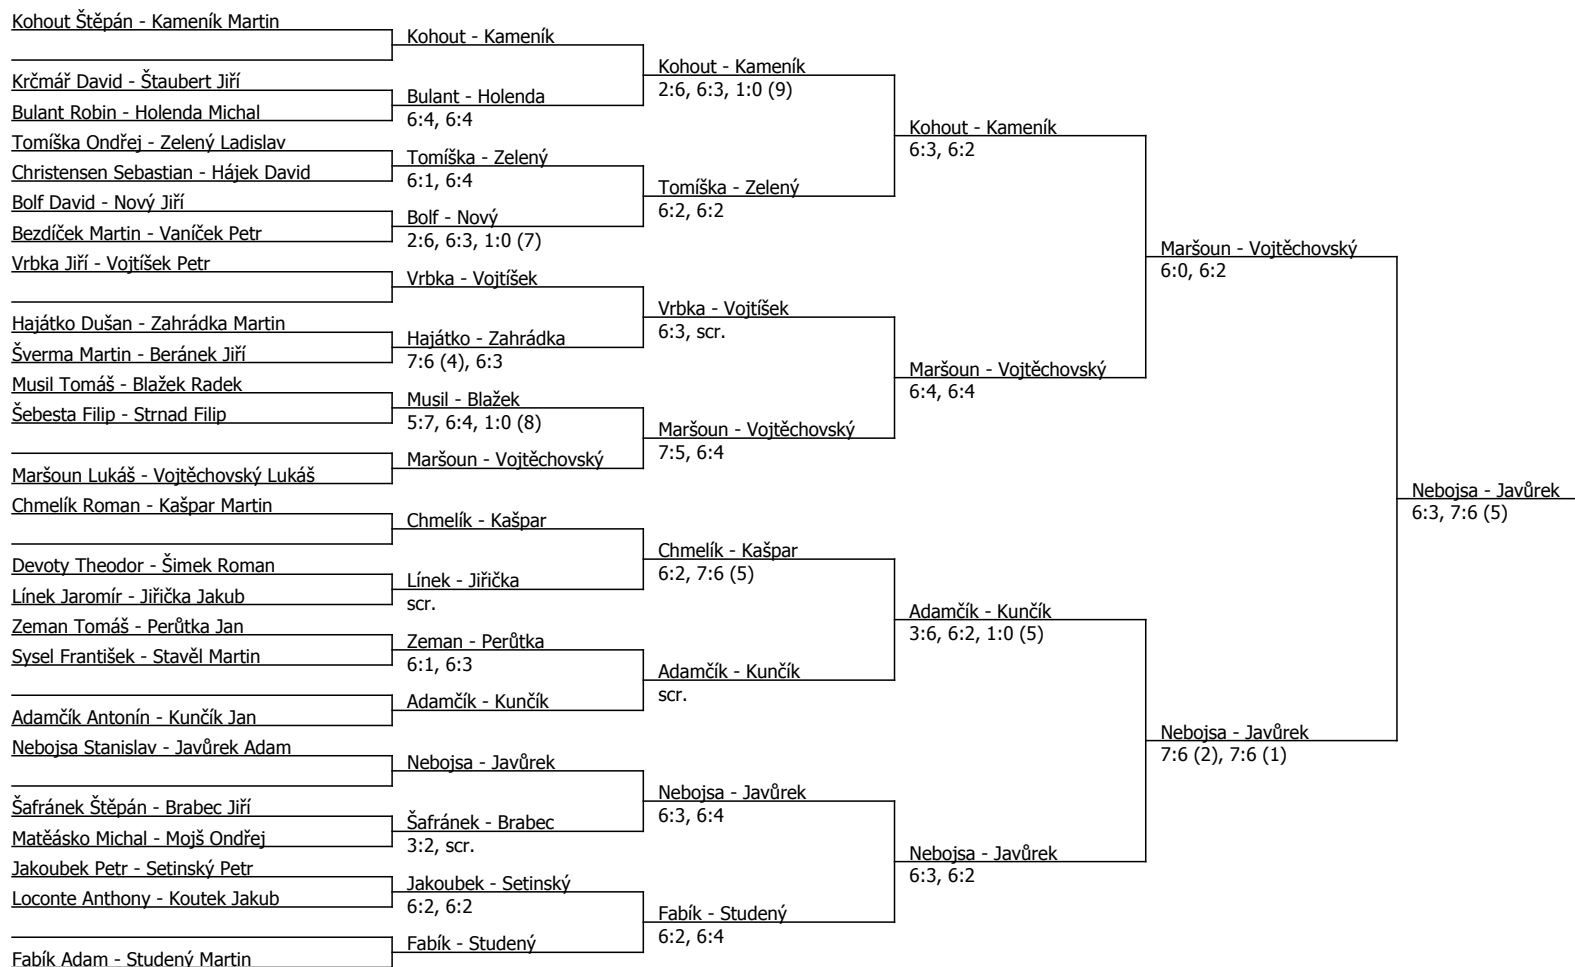

Optim Tour - Terry Sport Cup, TK Doksy (A - 500) - turnaj : 114044, sezóna : 2010

Rozhodčí turnaje: Ing. Michal Jaroš, A 460124091

Kódové číslo: 114044; počet dvojic: 25	CŽ	BH
Kameník Martin	24	45
Vojtěchovský Lukáš	28	45
Adamčík Antonín	40	35
Chmelík Roman	41	35
Studený Martin	43	35
Vojtišek Petr	44	35
Musil Tomáš	45	35
Tomiška Ondřej	47	35

Součet BH: 300; Kategorie turnaje: 12

Rohan Tomáš	Rohan		
Hříčiště Michal	Šebesta	7:6 (6), 0:6, 6:4	
Šebesta Filip	6:3, 6:3		
Kulveit Drahoslav	Langer		
Langer Radek	6:7 (3), 7:6 (4), 6:3		
Christensen Sebastian	Christensen	7:5, 7:5	
Svoboda Viktor	6:2, 2:6, 7:5		
Loconte Anthony	Loconte		
Nesvorný Jan	Klobušovský	6:1, 6:1	
Klobušovský Matěj	6:1, 6:1		
Kukuczka Pavel	Kukuczka		
Hübner Pavel	6:4, 6:3		
Koutek Jakub	Koutek	6:1, 6:0	
Herda Milan	Herda		
Frömmel Tomáš	Štaubert	4:6, 6:4, 6:4	
Štaubert Jiří	6:4, 4:1, scr.		
Vyhlas Radek	Jiříčka		
Jiříčka Jakub	6:3, 6:2		
Sysel František	Sysel	4:6, 6:3, 6:2	
Bezděčka Jan	Bezděčka		
Hůza Tomáš	0:6, 6:1, 6:3		
Krčmář David	Krčmář	6:4, 6:3	
Hrych Tomáš	6:3, 6:3		
Stibůrek Jiří	Vaněček		
Vaněček Tomáš	4:6, 6:4, 6:1		
Kozelský Michal	Kozelský	6:2, 6:2	