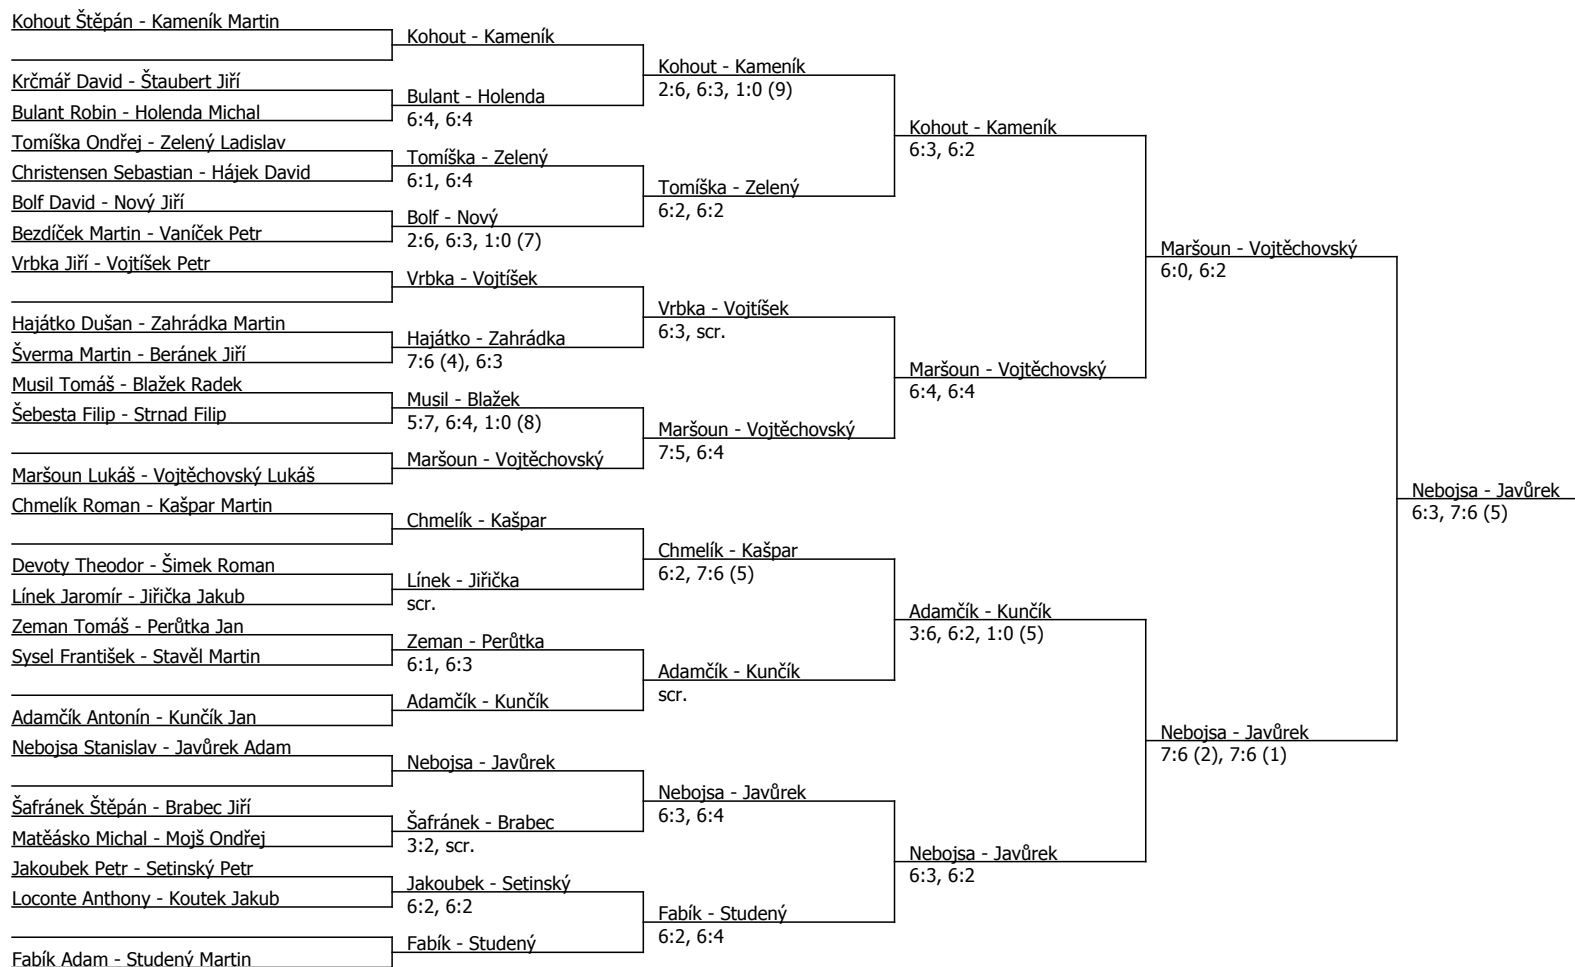

Optim Tour - Terry Sport Cup, TK Doksy (A - 500) - turnaj : 114044, sezóna : 2010

Rozhodčí turnaje: Ing. Michal Jaroš, A 460124091

Kódové číslo: 114044; počet dvojic: 25	CŽ	BH
Kameník Martin	24	45
Vojtěchovský Lukáš	28	45
Adamčik Antonín	40	35
Chmelík Roman	41	35
Studený Martin	43	35
Vojtišek Petr	44	35
Musil Tomáš	45	35
Tomiška Ondřej	47	35

Součet BH: 300; Kategorie turnaje: 12

Rohan Tomáš	Rohan	
Hříčiště Michal	Šebesta	7:6 (6), 0:6, 6:4
Šebesta Filip	6:3, 6:3	
Kulveit Drahoslav	Langer	
Langer Radek	6:7 (3), 7:6 (4), 6:3	Christensen
Christensen Sebastian	Christensen	7:5, 7:5
Svoboda Viktor	6:2, 2:6, 7:5	
Loconte Anthony	Loconte	
Nesvorný Jan	Klobušovský	6:1, 6:1
Klobušovský Matěj	6:1, 6:1	
Kukuczka Pavel	Kukuczka	
Hübner Pavel	6:4, 6:3	Kukuczka
		6:1, 6:0
Koutek Jakub	Koutek	
Herda Milan	Herda	
Frömmel Tomáš	Štaubert	4:6, 6:4, 6:4
Štaubert Jiří	6:4, 4:1, scr.	
Vyhlas Radek	Jiříčka	
Jiříčka Jakub	6:3, 6:2	Sysel
		4:6, 6:3, 6:2
Sysel František	Sysel	
Bezděčka Jan	Bezděčka	
Hůza Tomáš	0:6, 6:1, 6:3	Krčmář
Krčmář David	Krčmář	6:4, 6:3
Hrych Tomáš	6:3, 6:3	
Stibůrek Jiří	Vaněček	
Vaněček Tomáš	4:6, 6:4, 6:1	Kozelský
		6:2, 6:2
Kozelský Michal	Kozelský	