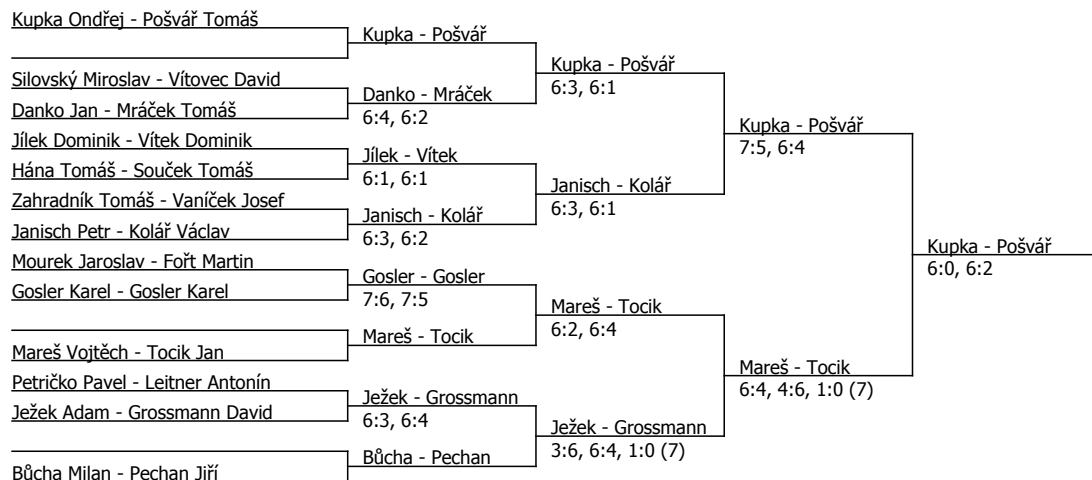

GOSI CUP 8. ročník, TO Sokol Plzeň Doudlevice (C - 400) - turnaj : 114042, sezóna : 2024

Kódové číslo: 114042; počet dvojic: 13	CŽ	BH
Pošvář Tomáš	203	9
Bůcha Milan	226	9
Tocik Jan	279	9
Jílek Dominik	311	6
Kolář Václav	351	6
Kupka Ondřej	402	6
Mareš Vojtěch	408	6
Pechan Jiří	434	6