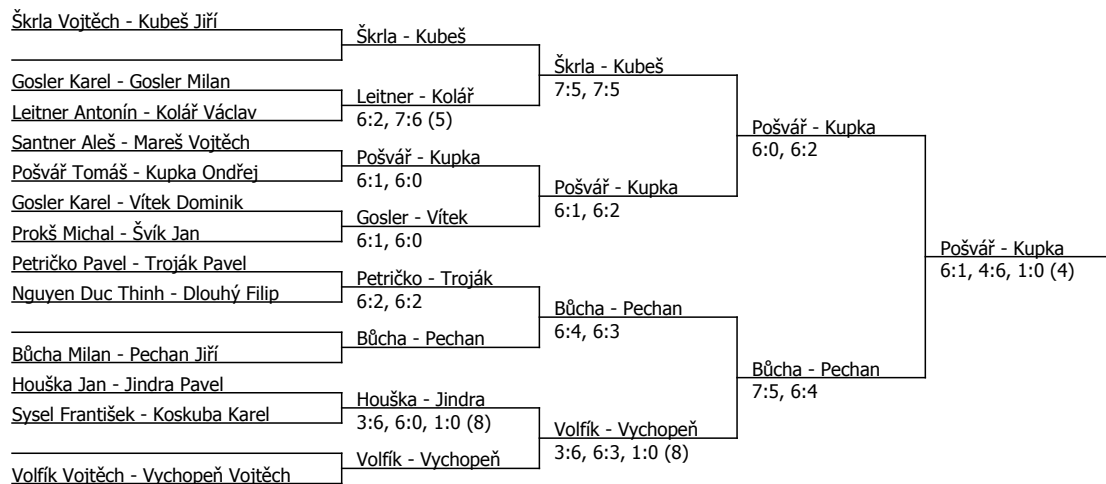

Součet BH: 60; Kategorie turnaje: 4

GOSI CUP 7.ročník, TO Sokol Plzeň Doudlevice (C - 400) - turnaj : 114028, sezóna : 2023

Kódové číslo: 114028; počet dvojic: 13	CŽ	BH
Vychopeň Vojtěch	127	12
Škrla Vojtěch	167	12
Sysel František	188	9
Kubeš Jiří	265	9
Gosler Milan	295	6
Bůcha Milan	329	6
Santner Aleš	334	6
Mareš Vojtěch	347	6

Součet BH: 66; Kategorie turnaje: 4