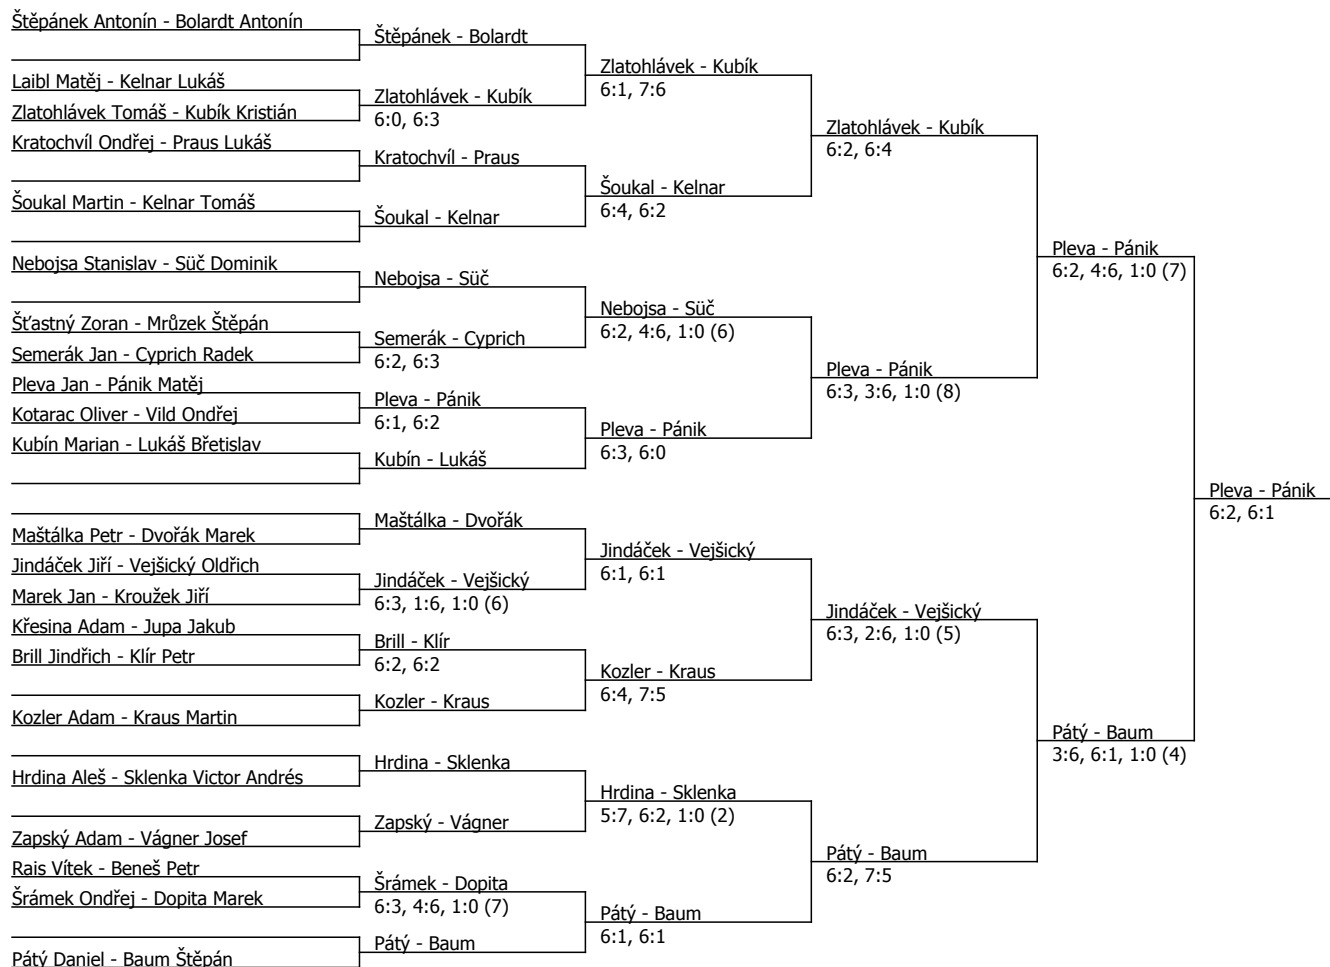

A2 - Kvalifikace MČR Optim Tour Houšťka cup, LTC Houšťka (A - 600) - turnaj : 114026, sezóna : 2022

Kódové číslo: 114026; počet dvojic: 22	CŽ	BH
Bolardt Antonín	22	30
Pátý Daniel	32	25
Štěpánek Antonín	33	25
Kozler Adam	37	25
Baum Štěpán	43	25
Nebojsa Stanislav	50	20
Kroužek Jiří	51	20
Kraus Martin	56	20

Součet BH: 190; Kategorie turnaje: 12