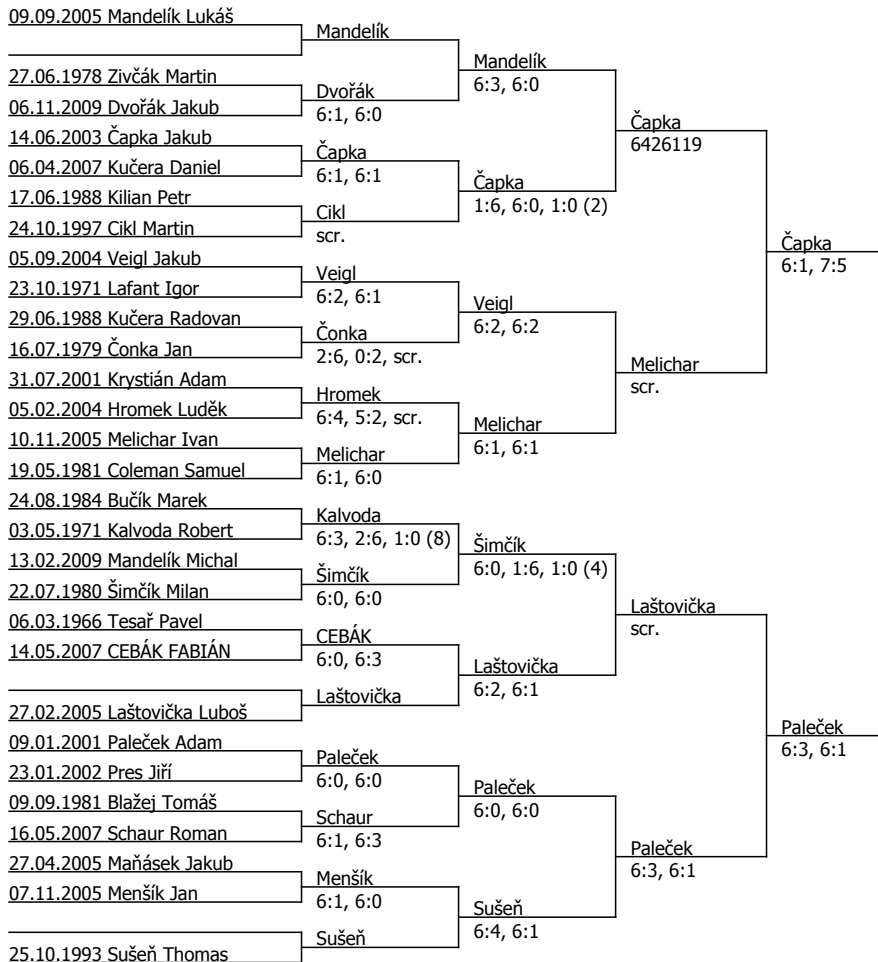

SNAUWAERT CUP, TK Brno - Chrlice (C - 500) - turnaj : 112021, sezóna : 2024

Kódové číslo: 112021; počet účastníků: 29	CŽ	BH
Mandelík Lukáš	144	12
Sušeň Thomas	160	12
Laštovička Luboš	167	12
Veigl Jakub	188	12
Melichar Ivan	284	9
Pres Jíří	405	6
Kilian Petr	436	6
Kalvoda Robert	456	4

Součet BH: 73; Kategorie turnaje: N/A

Poznámka zpracovatele: Program sobota : 1.kolo dvouhra
 10:00 Zivčák Martin□, Dvořák Jakub, Čapka Jakub, Kučera Daniel, Kilian Petr, Cíkl Martin, Veigl Jakub,
 Lafant Igor, Kučera Radovan, Čonka Jan, Krystián Adam, Hromek Luděk
 11:00 Ostatní hráči
 12:00 předsazení Sušeň, Laštovička