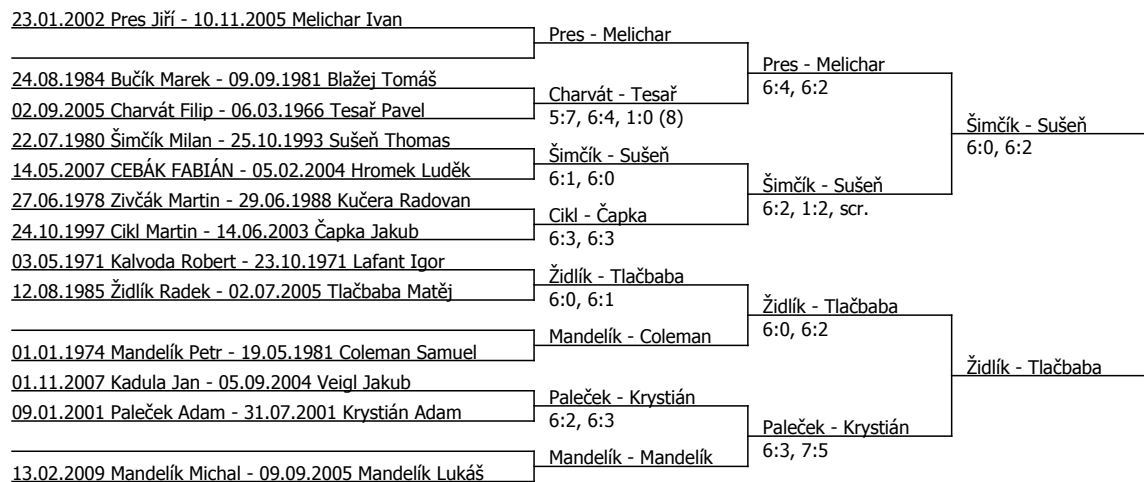

SNAUWAERT CUP, TK Brno - Chrlice (C - 500) - turnaj : 114021, sezóna : 2024

Kódové číslo: 114021; počet dvojic: 13		
	CŽ	BH
Mandelík Lukáš	144	12
Sušeň Thomas	160	12
Mandelík Petr	186	12
Veigl Jakub	188	12
Melichar Ivan	284	9
Charvát Filip	402	6
Pres Jiří	405	6
Kalvoda Robert	456	4

Součet BH: 73; Kategorie turnaje: N/A