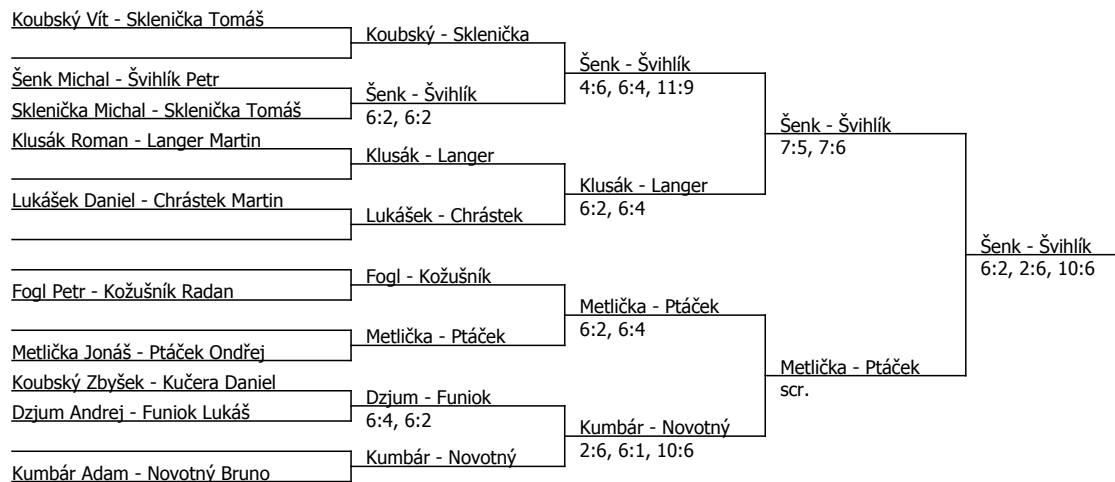

Součet BH: 31; Kategorie turnaje: 2

Poznámka zpracovatele: Finále Středa 11:00 Langer - Ptáček

Pohár Tenis Club Řepy, TK EMA o.s. (D - 400) - turnaj : 114014, sezóna : 2024

Poznámka zpracovatele: Neděle 17:30 Finále Šenk, Švihlík- Metlička, Ptáček