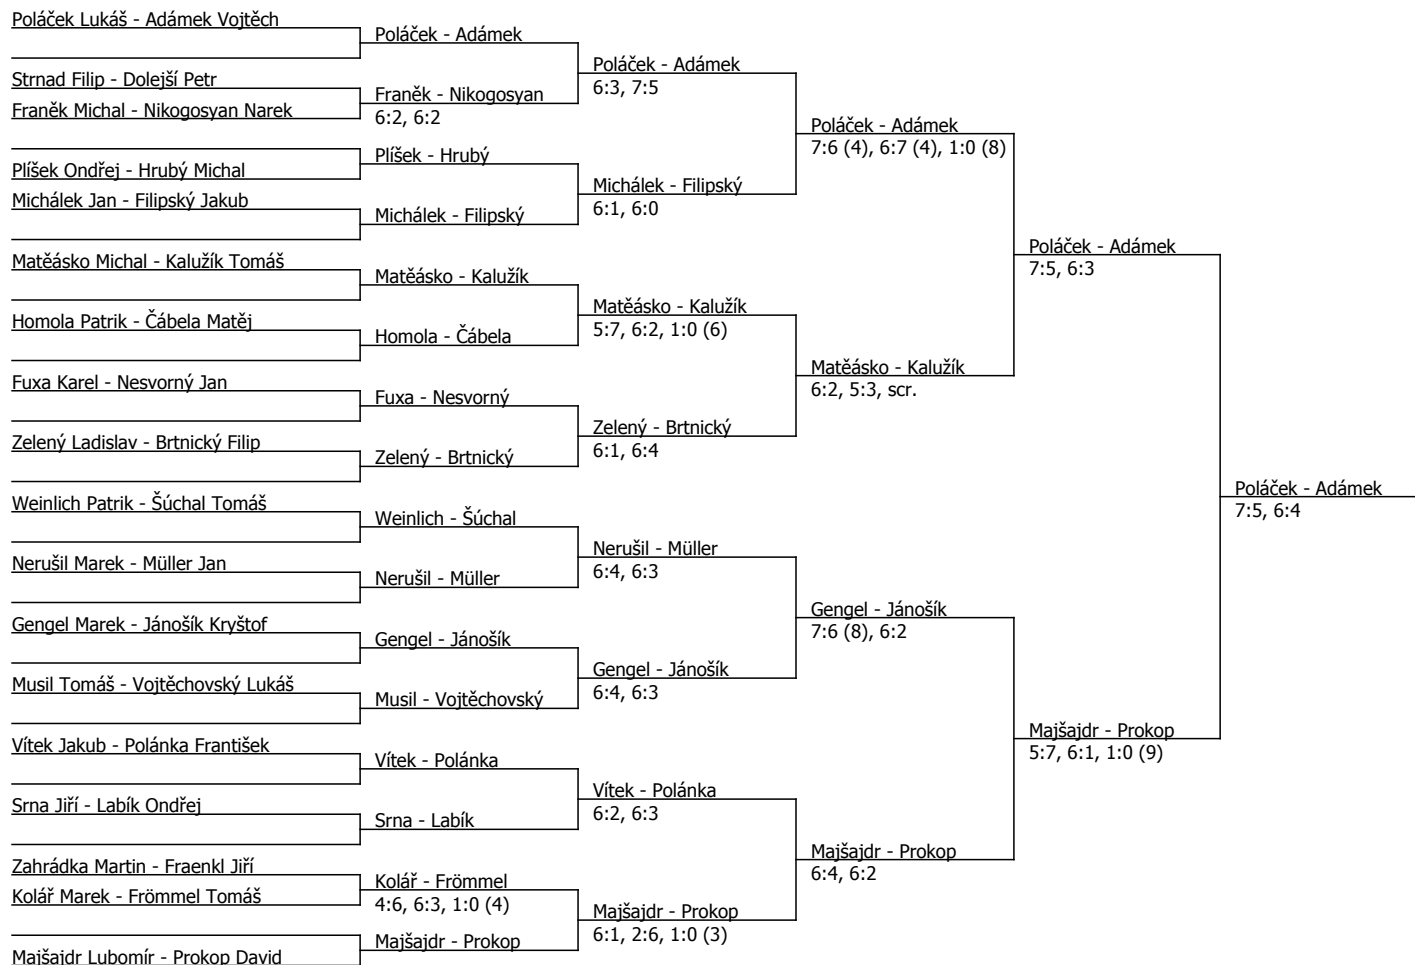

Kvalifikace MČR, LTK Liberec (A - 600) - turnaj : 114004, sezóna : 2013

Kódové číslo: 114004; počet dvojic: 18	CŽ	BH
Majšajdr Lubomír	19	45
Franěk Michal	21	35
Poláček Lukáš	28	35
Kalužik Tomáš	34	35
Adámek Vojtěch	35	35
Musil Tomáš	39	30
Vojtěchovský Lukáš	48	30
Prokop David	55	25

Součet BH: 270; Kategorie turnaje: 12