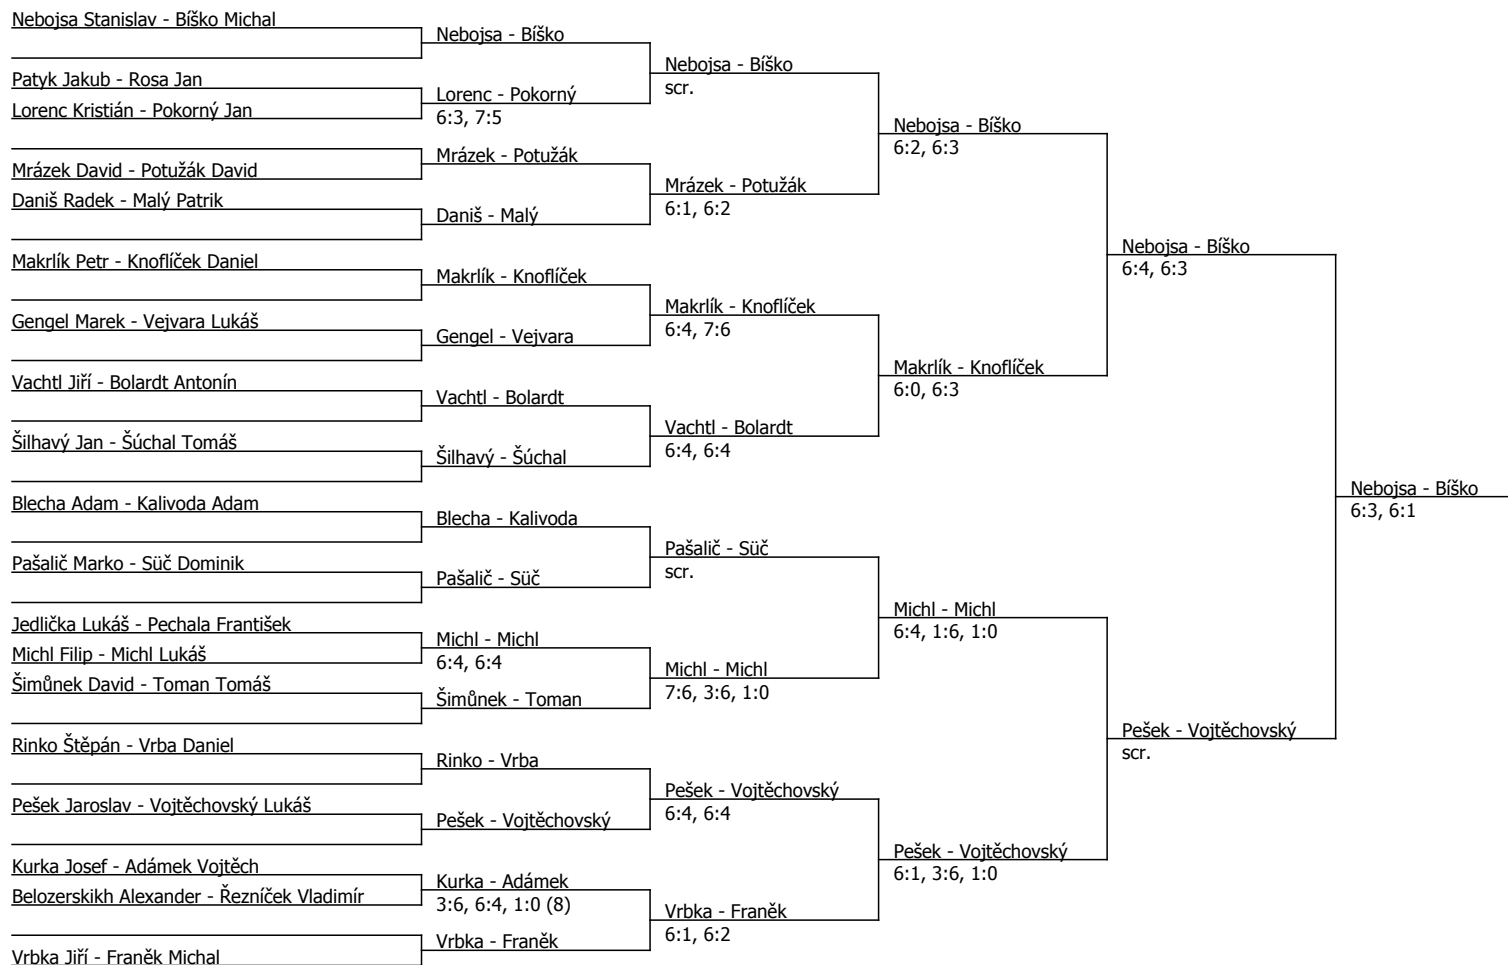

Kvalifikace MČR, TK LTC Děčín (A - 500) - turnaj : 114001, sezóna : 2016

Kódové číslo: 114001; počet dvojic: 19	CŽ	BH
Franěk Michal	18	35
Sůč Dominik	20	35
Jedlička Lukáš	26	30
Knoflíček Daniel	29	30
Nebojsa Stanislav	35	30
Biško Michal	37	25
Toman Tomáš	41	25
Michl Lukáš	44	25

Součet BH: 235; Kategorie turnaje: 12