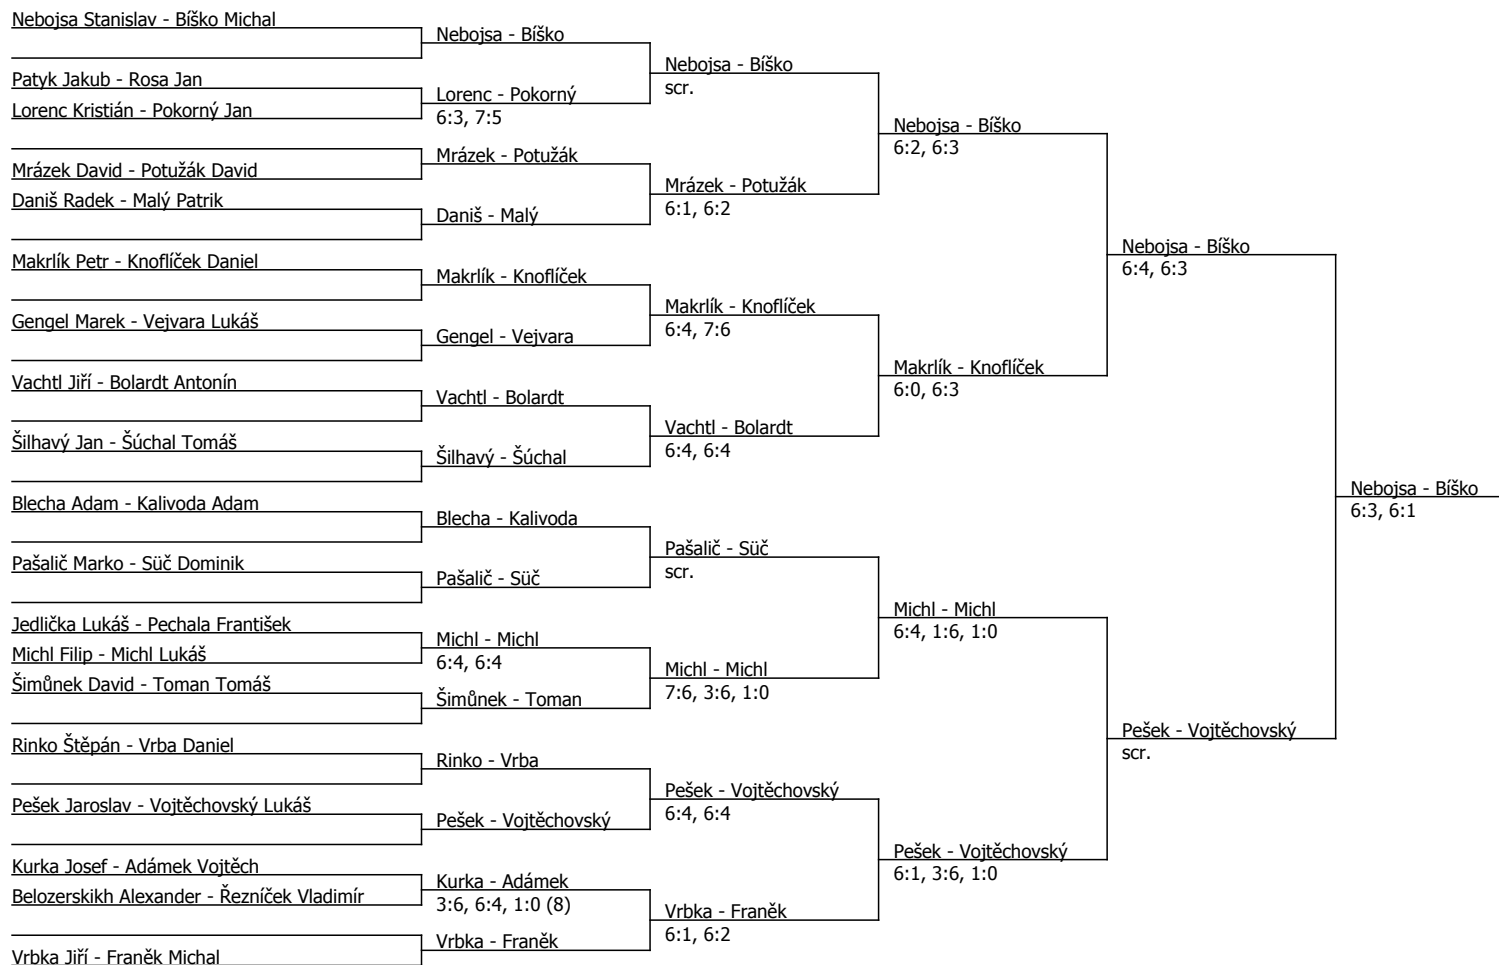

Kvalifikace MČR, TK LTC Děčín (A - 500) - turnaj : 114001, sezóna : 2016

Kódové číslo: 114001; počet dvojic: 19	CŽ	BH
Franěk Michal	18	35
Sůč Dominik	20	35
Jedlička Lukáš	26	30
Knoflíček Daniel	29	30
Nebojsa Stanislav	35	30
Biško Michal	37	25
Toman Tomáš	41	25
Michl Lukáš	44	25

Součet BH: 235; Kategorie turnaje: 12