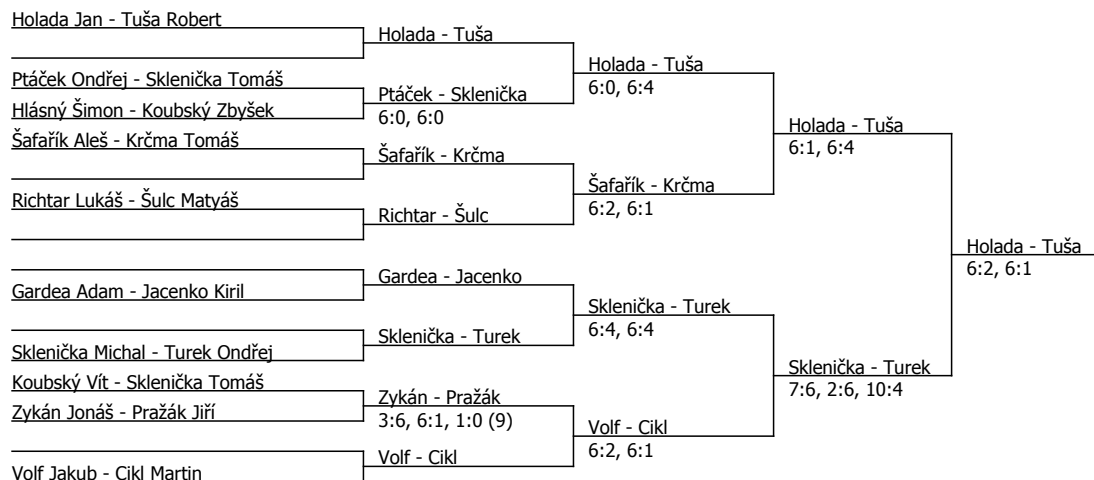

Součet BH: 57; Kategorie turnaje: 3

Pohár Tenis Clubu Řepy TK Ema o.s., TK EMA o.s. (C - 400) - turnaj : 114000, sezóna : 2026

Poznámka zpracovatele: Hraje se no-ed, sptb. Finále neděle 15:30

Kódové číslo: 114000; počet dvojic: 10	CŽ	BH
Tuša Robert	113	15
Cíkl Martin	230	9
Turek Ondřej	231	9
Safařík Aleš	296	9
Volf Jakub	320	6
Ptáček Ondřej	344	6
Richtar Lukáš	350	6
Sklenička Michal	378	6